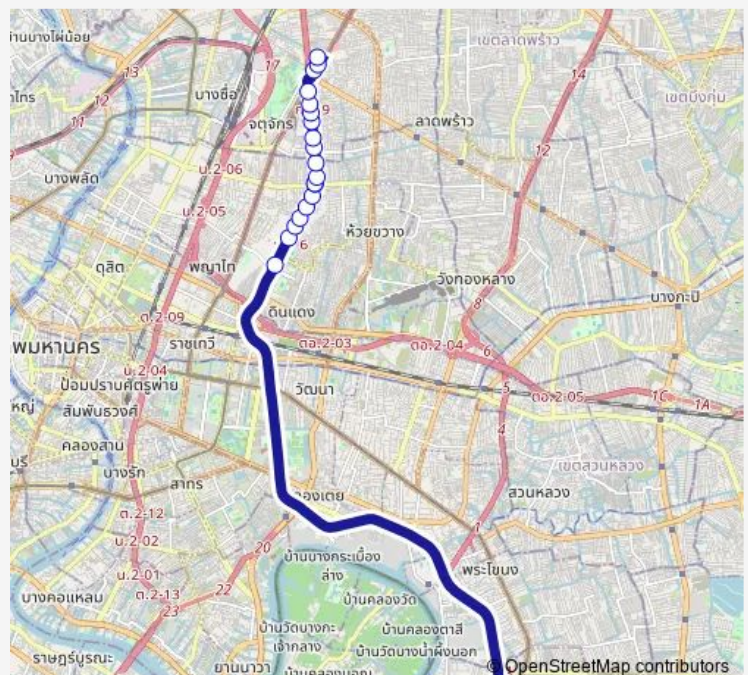

ซอยร่วมศิริมิตร;Soi Ruamsirimit

อาคารอีสท์วอเตอร์;Easter Water Building

ตรงข้ามซอยวิภาวดีรังสิต 20;Opposite Soi Vibhavadi Rangsit 20

ไทยรัฐ;Thairath

อาคารชั้นทาวเวอร์;Sun Tower

ตรงข้ามโรงเรียนเซนต์จอห์น;Saint John's School (Opposite)

### Route schedule

จุดขึ้นลง;visual stop — จุดขึ้นลง;visual stop

Monday 00:00

Tuesday 00:00

Wednesday 00:00

Thursday 00:00

Friday 00:00

Saturday 00:00

### Route info

Direction: จุดขึ้นลง;visual stop

Stops: 20

Trip Duration: 1 hour 6 min

■ ต.61 — บางนา (ทางด่วน) - ห้างสรรพสินค้าเซ็นทรัลลาดพร้าว;Bangna (Highway) - Central Plaza Ladprao...

MRT พหลโยธิน (ทางออก3);Mrt Phahonyothin (Exit 3)