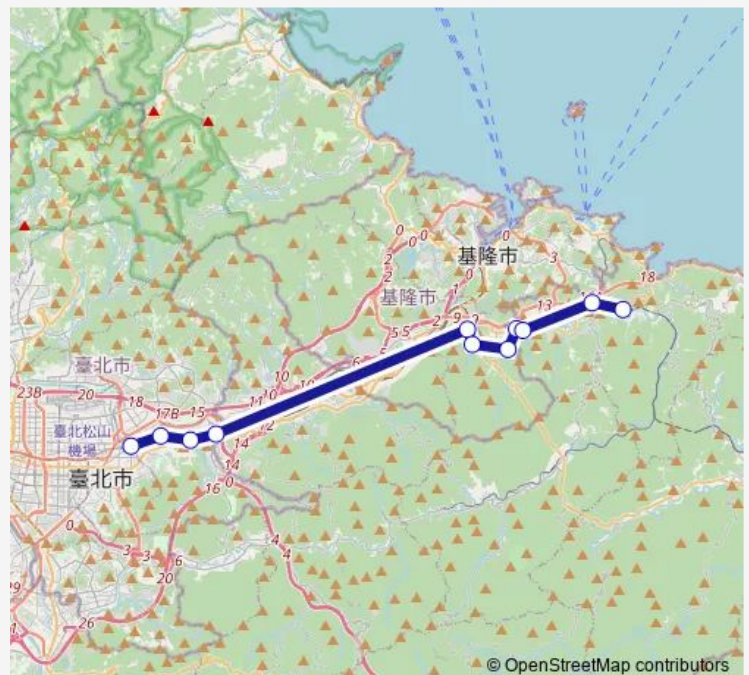

Saturday —

Sunday —

Route info

Direction: 松山車站

Stops: 11

Trip Duration: 4 hour 35 min

■ 瑞芳(經東碇路)-松山車站 — 瑞芳-松山車站

Direction

瑞芳火車站 — 松山車站

11 stops

[Open route schedule](#)

瑞芳火車站

魚架魚坑

四腳亭

寶祥吉祥

幸福華城

Monday	06:15-08:00
Tuesday	06:15-08:00
Wednesday	06:15-08:00
Thursday	06:15-08:00
Friday	06:15-08:00
Saturday	—
Sunday	—

Route info

Direction: 瑞芳火車站

Stops: 11

Trip Duration: 17 hour 45 min

瑞芳(經東碇路)-松山車站 Bus time schedules and route maps are available in an offline PDF at busmaps.com. Use the busmaps.com website to see live bus times, train schedule or subway schedule, and step-by-step directions for all public transit in Keelung