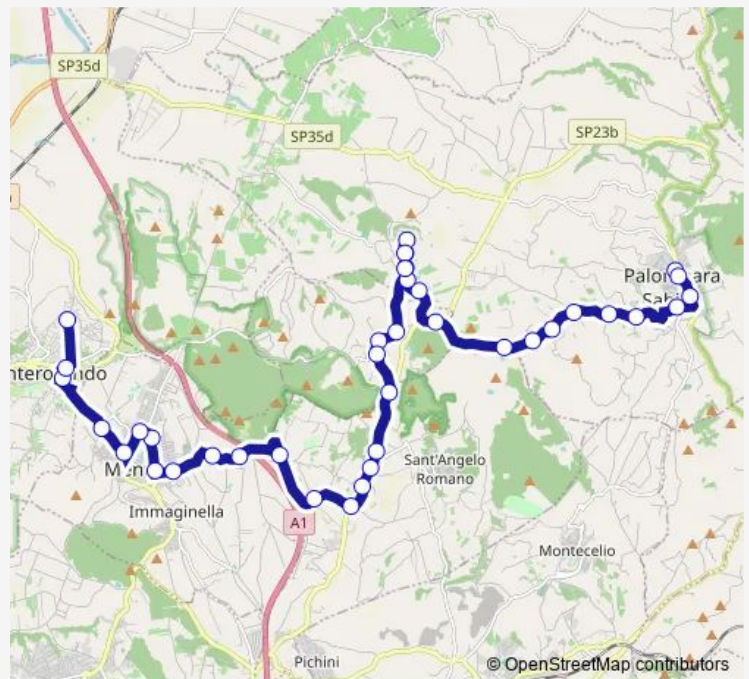

Direction

Palombara | Viale Rieti # f14836 — Monterotondo | Via Unione (Stadio) | Liceo Scientifico G.Peano # f13923

39 stops

[Open route schedule](#)

- Palombara | Viale Rieti # f14836
- Palombara | Ipsar - Ipseoa VIA Alcide DE Gasperi # f14837
- Palombara | Ipsar - Ipseoa VIA Alcide DE Gasperi # f14838
- Palombara | Santa Maria # f000053
- Palombara | Fonte Cavalla # f15053
- Palombara | San Giovanni Argentella # f15054
- Palombara | Costa Mancina # f15055
- Palombara | Colle Moretto # f15056
- Palombara | Colle Mastarello # f15057
- Palombara | Via Palombarese (Km 32) # f15058
- Mentana | Via Palombarese Via Stazzanese # f15041
- Palombara | Viale Roma, 100 # f15059
- Palombara | Viale Roma Via 3 Colli # f15063
- Palombara | Viale Roma Via Vigna Ciollo # f14010
- Palombara | Viale Roma Via Cincinnato # f14011
- Palombara | Cretone # f14012
- Palombara | Viale Roma Via Cincinnato # f14013
- Palombara | Viale Roma Via Vigna Ciollo # f14014
- Mentana | Via Croce (Cimitero) # f14015
- Mentana | Castelchiodato # f14016
- Mentana | Via De Gasperi # f14017

Route schedule

Palombara | Viale Rieti # f14836 — Monterotondo | Via Unione (Stadio) | Liceo Scientifico G.Peano # f13923

Monday	14:50
Tuesday	14:50
Wednesday	14:50
Thursday	14:50
Friday	14:50
Saturday	—
Sunday	—

Route info

Direction: Palombara | Viale Rieti # f14836

Stops: 39

Trip Duration: 0 hour 50 min

Palombara Sabina - Monterotondo # PI116a

Sant'Angelo | Via Palombarese (Cast. Chiodato) # f14018

Sant'Angelo | Via Palombarese Via Sterparo # f14019

The schedule is provided in the local timezone. Times with "(+1)" indicate departures on the next day.

PDF file created on 2025-01-16

2024 BusMaps.com - All Rights Reserved