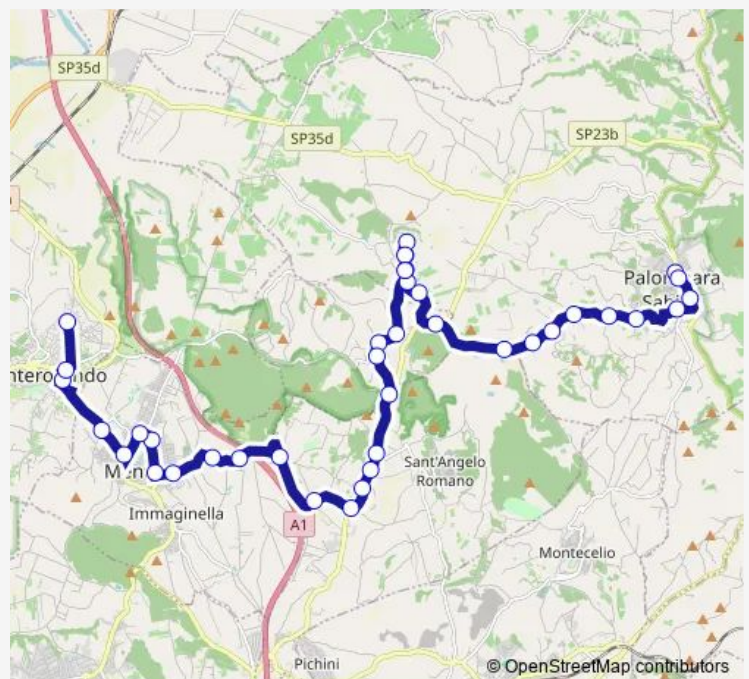

Palombara | Viale Roma Via 3 Colli # f15063

Palombara | Viale Roma Via Vigna Ciollo # f14010

Palombara | Viale Roma Via Cincinnato # f14011

Palombara | Cretone # f14012

Palombara | Viale Roma Via Cincinnato # f14013

Palombara | Viale Roma Via Vigna Ciollo # f14014

Mentana | Via Croce (Cimitero) # f14015

Mentana | Castelchiodato # f14016

Mentana | Via De Gasperi # f14017

Route schedule

Palombara | Viale Rieti # f14836 — Monterotondo | Via Unione (Stadio) | Liceo Scientifico G.Peano # f13923

Monday	14:50-15:35
Tuesday	14:50-15:35
Wednesday	14:50-15:35
Thursday	14:50-15:35
Friday	14:50-15:35
Saturday	—
Sunday	—

Route info

Direction: Palombara | Viale Rieti # f14836

Stops: 39

Trip Duration: 0 hour 43 min