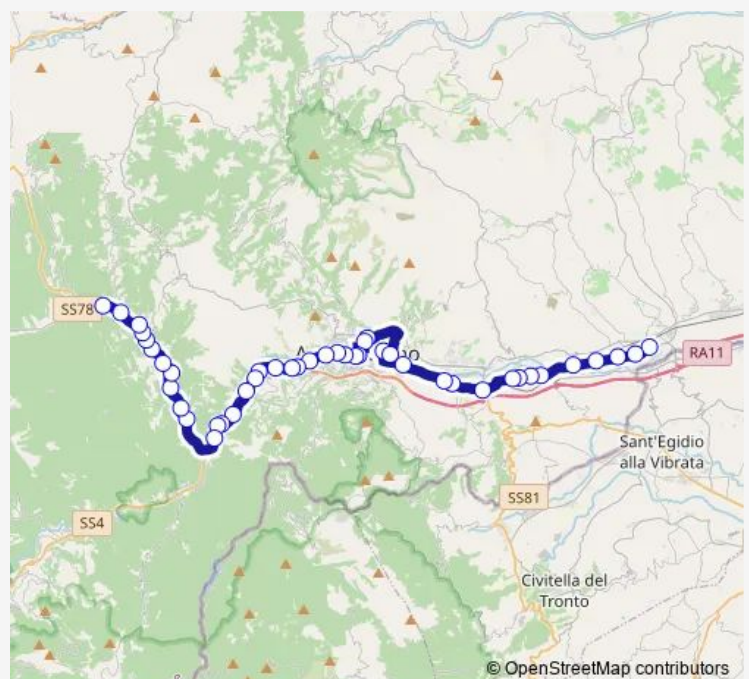

Ascoli Piceno - Piazza Simonetti

Ascoli Piceno - Tribunale

Ascoli Piceno - Inail

Ascoli Piceno - Porta Romana

Route schedule

Autolelli - Asse Attrezzato — Ponte Marese

Monday 06:05-22:10

Tuesday 06:05-22:10

Wednesday 06:05-22:10

Thursday 06:05-22:10

Friday 06:05-22:10

Saturday 06:05

Sunday —

Route info

Direction: Autolelli - Asse Attrezzato

Stops: 44

Trip Duration: 0 hour 35 min

Ascoli Piceno Z.I.-Mozzano-Roccafluvione-Ponte Marese

Ascoli Piceno - Enel

Ascoli Piceno - LA Pesa - Porta Romana

Ascoli Piceno - Monteverde

Mozzano - Ponte Scattolini

Bivio Casamurana