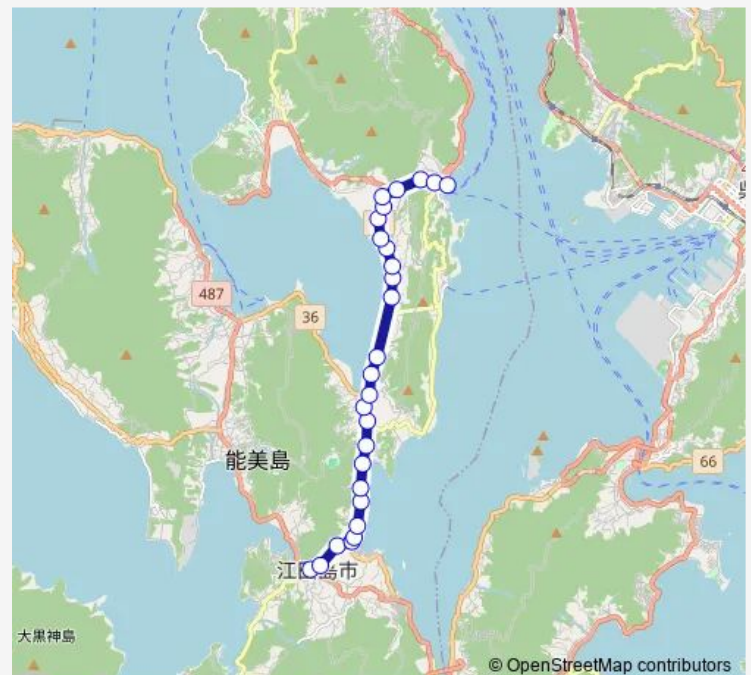

Saturday 17:54-21:16

Sunday 17:54-21:16

Route info

Direction: 大柿高校前

Stops: 27

Trip Duration: 0 hour 30 min

■ 大柿高校・市役所・小用

向側