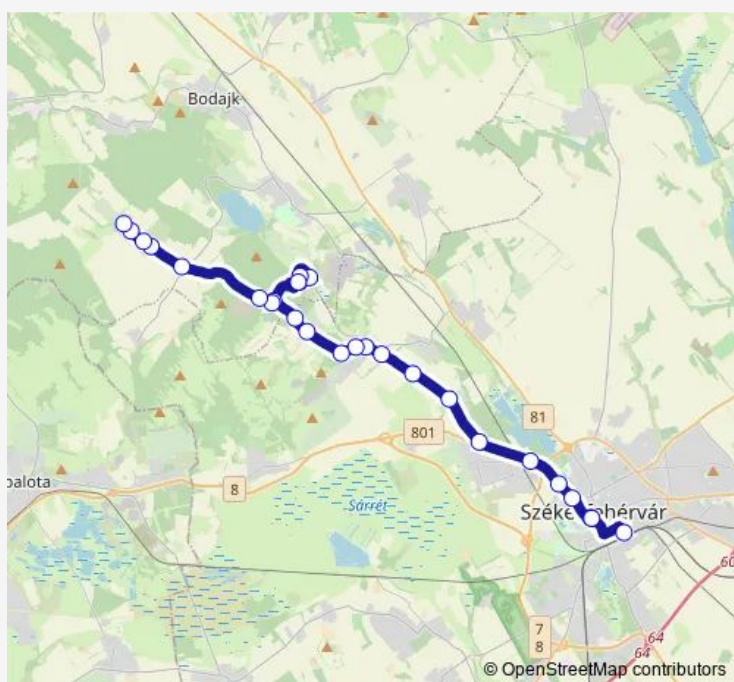

Székesfehérvár, Szent Gellért utca

Székesfehérvár, Hosszú temető

Székesfehérvár, Régi Csóri út

Székesfehérvár, iszkaszentgyörgyi elágazás

Iszkaszentgyörgy, Aligvári szőlőhegy

Moha, bejárati út

Iszkaszentgyörgy, Petőfi utca 62.

Iszkaszentgyörgy, József Attila utca

Route schedule

Székesfehérvár, autóbusz-állomás — Iszkaszentgyörgy, József Attila utca

Monday	14:40
Tuesday	14:40
Wednesday	14:40
Thursday	14:40
Friday	14:40
Saturday	—
Sunday	—

Route info

Direction: Székesfehérvár, autóbusz-állomás

Stops: 9

Trip Duration: 0 hour 20 min

8086 — Székesfehérvár - Isztimér

Direction

Székesfehérvár, vasútállomás — Isztimér, tűzoltószertár

26 stops