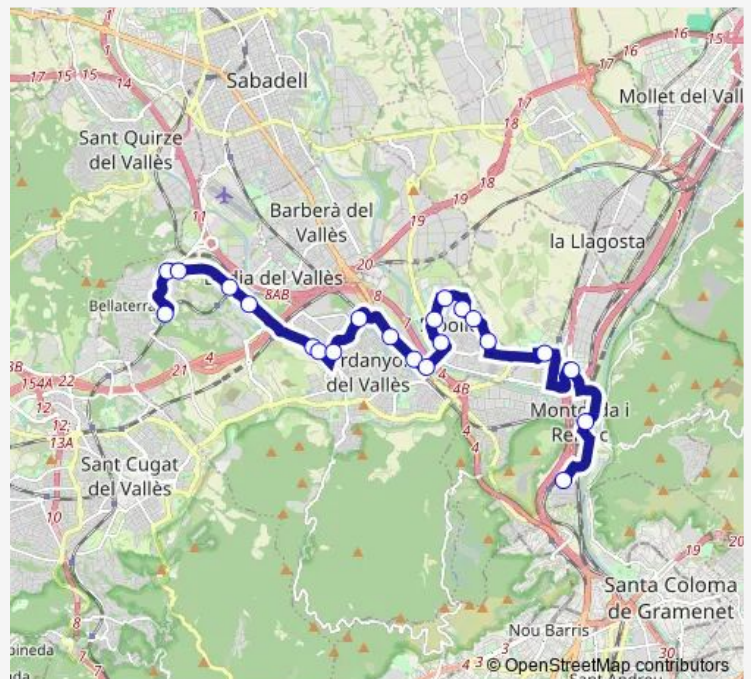

Serragalliners / Londres

UAB Ciències

UAB Ciències Educació

Turó DE Sant Pau

LA Vall

PL DEL Pi

Route schedule

C. DE LA Bifurcació /C. DE LA Mina — PL DEL Pi

Monday 06:00-21:00

Tuesday 06:00-21:00

Wednesday 06:00-21:00

Thursday 06:00-21:00

Friday 06:00-21:00

Saturday —

Sunday —

Route info

Direction: C. DE LA Bifurcació /C. DE LA Mina

Stops: 21

Trip Duration: 1 hour 0 min

648 — 648-Montcada - UAB - Bellaterra

Direction

PL. DEL PI / Estació Fgc — C. DE LA Bifurcació /C. DE LA Mina

22 stops

[Open route schedule](#)

PL. DEL PI / Estació Fgc

Ctra BV-1414 KM (LA Vall)

Turó DE Sant Pau

Ciències DE L'Educació

UAB-Ciències

Serragalliners / Tarradellas

Serra DE Galliners-Castella

Av.Roma/AV. Europa