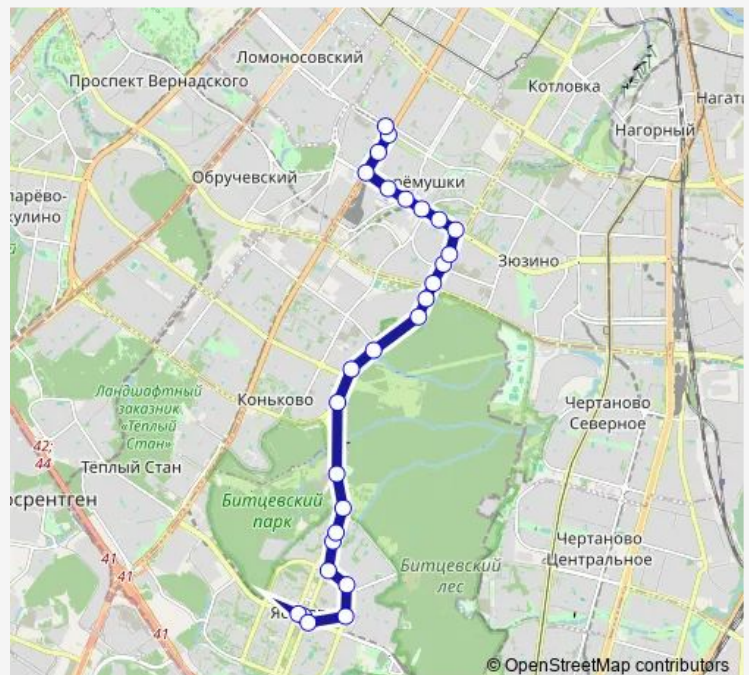

Культурный центр

Ясногорская улица

Улица Рокотова

Route schedule

Метро «Новые Черёмушки» — Метро «Ясенево»

Monday —

Tuesday —

Wednesday —

Thursday —

Friday —

Saturday 06:00-00:15⁺¹

Sunday 06:00-00:15⁺¹

Route info

Direction: Метро «Новые Черёмушки»

Stops: 25

Trip Duration: 0 hour 35 min

648 — Метро «Новые Черёмушки» - Метро «Ясенево» **BusMaps**

Школа имени А.В. Соломатина

Улица Паустовского

Метро «Ясенево»

Метро «Ясенево»

Direction

Метро «Ясенево» — Метро «Новые Черёмушки»

27 stops

Sunday

05:20-00:48⁺¹

Route info

Direction: Метро «Ясенево»

Stops: 27

Trip Duration: 0 hour 36 min

Метро «Новые Черёмушки»

Метро «Новые Черёмушки»