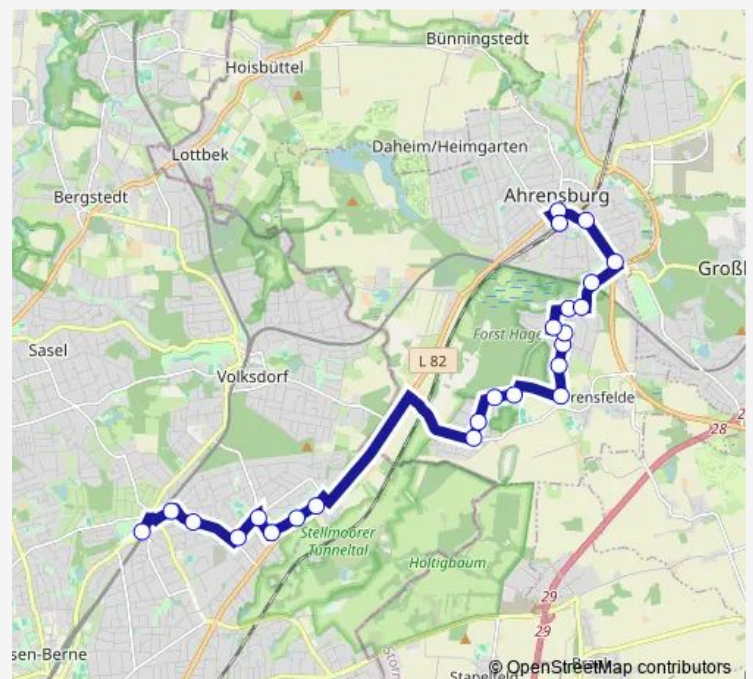

### Route schedule

U Berne (Berner Heerweg) — Bf. Ahrensburg

Monday	—
Tuesday	—
Wednesday	—
Thursday	—
Friday	24:55-02:55 <sup>+1</sup>
Saturday	04:15-02:55 <sup>+1</sup>
Sunday	04:15

### Route info

Direction: U Berne (Berner Heerweg)

Stops: 24

Trip Duration: 0 hour 29 min

■ 648 — %UB Berne > Dänenweg > Bf. Ahrensburg

Ahrensburg, Manhagener Allee

Ahrensburg, Hamburger Straße

Bf. Ahrensburg

## Direction

Bf. Ahrensburg — U Berne (Berner Heerweg)

37 stops

[Open route schedule](#)

Bf. Ahrensburg

Ahrensburg, An der Reitbahn

Ahrensburg, Rathaus

Ahrensburg, Klaus-Groth-Straße

## Route info

Direction: Bf. Ahrensburg

Stops: 37

Trip Duration: 0 hour 41 min

Ahrensburg, Schimmelmanstraße

Ahrensburg, Wulfsdorfer Weg

Ahrensburg, Am Neuen Teich

U Ahrensburg West