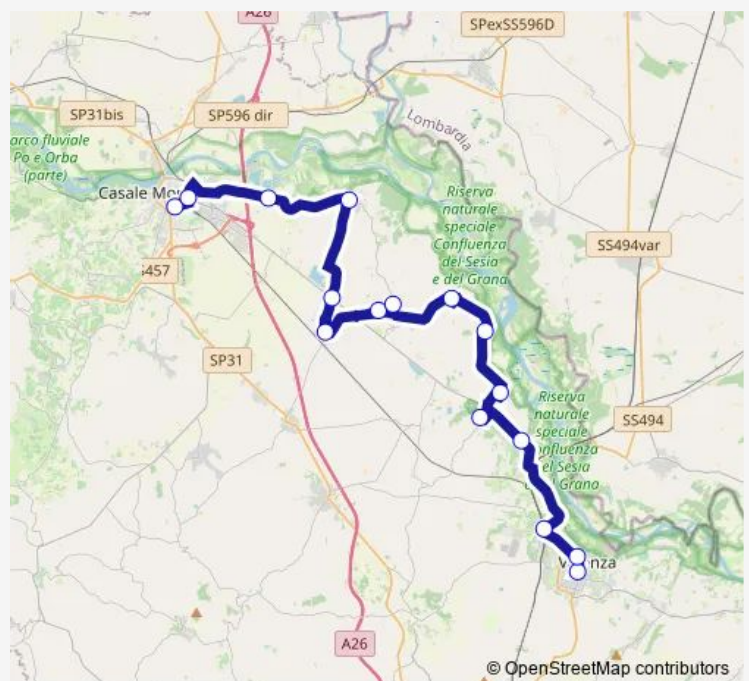

Valmacca - Frazione Rivalba

Valmacca

Ticineto

Borgo SAN Martino

Borgo SAN Martino - Bivio Frassineto

Casale Monferrato - Bivio Frazione Santa Maria

Casale Monferrato - Stazione Ferroviaria

Casale Monferrato - Piazza Venezia

Casale Monferrato - Ospedale

**Route schedule**

Pomaro Monferrato — Casale Monferrato - Ospedale

Monday	06:50
Tuesday	06:50
Wednesday	06:50
Thursday	06:50
Friday	06:50
Saturday	06:50
Sunday	—

**Route info**

Direction: Pomaro Monferrato

Stops: 11

Trip Duration: 1 hour 0 min

Pomaro Monferrato

Pomaro Monferrato - Bivio

Bozzole

Valmacca - Frazione Rivalba

Valmacca

Ticineto

Ticineto - Scuole

Borgo SAN Martino - Bivio Frassineto