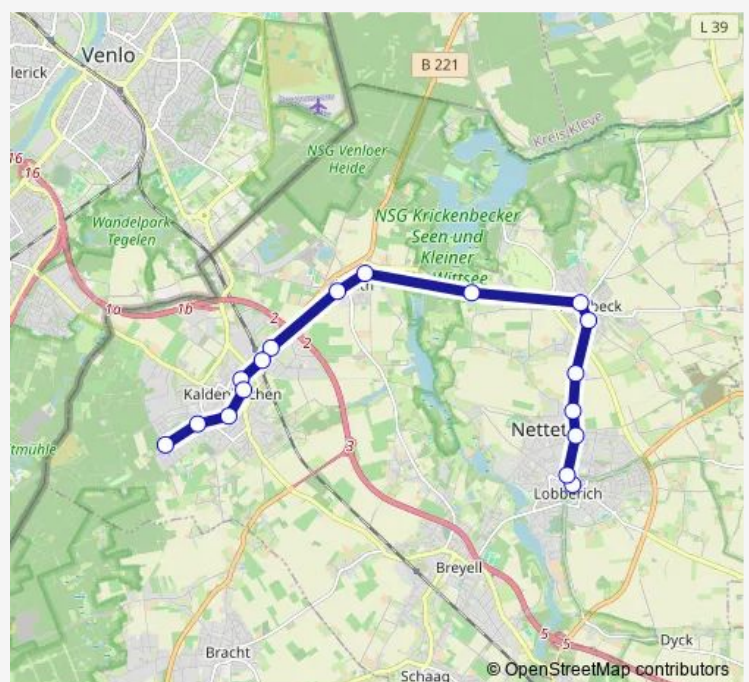

Bus 095

[Go to website](#)

Direction

Nettet. Lobberich Doerkesplatz — Nettetal Am Schwimmbad

10 stops

[Open route schedule](#)

Nettet. Lobberich Doerkesplatz

Nettetal Lobberich Kirche

Nettetal Quellensee

Nettetal Unterführung

Nettetal Lambertimarkt

Nettet. Christian-Rötzel-Allee

Nettetal Bieth

Nettetal Kaldenkirchen Bruch

Nettetal Kaldenk. Krankenhaus

Nettetal Am Schwimmbad

Route schedule

Nettet. Lobberich Doerkesplatz — Nettetal Am Schwimmbad

Monday 07:19

Tuesday 07:19

Wednesday 07:19

Thursday 07:19

Friday 07:19

Saturday —

Sunday —

Route info

Direction: Nettet. Lobberich Doerkesplatz

Stops: 10

Trip Duration: 0 hour 18 min

095

Direction

Nettetal Rahe — Nettetal Am Schwimmbad