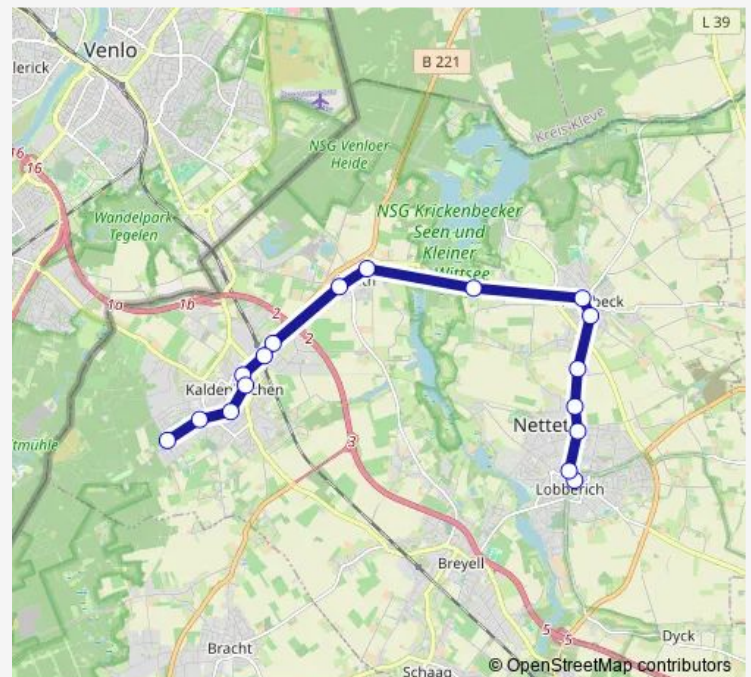

Nettetal Trafohaus

Nettetal De Wittsee

Nettetal Leuth Schule

Nettetal Leuther Str.

Nettetal Kaldenkirchen Bf

Nettetal Bahnhofstraße

Nettetal Kaldenkirchen Markt

Route schedule

Nettetal Lötcher Weg — Nettetal Kaldenkirchen Markt

Monday	15:55
Tuesday	—
Wednesday	15:55
Thursday	15:55
Friday	—
Saturday	—
Sunday	—

Route info

Direction: Nettetal Lötcher Weg

Stops: 11

Trip Duration: 0 hour 16 min

■ 095

Direction

Nettet. Lobberich Doerkesplatz — Nettetal Am Schwimmbad

10 stops

[Open route schedule](#)

Nettet. Lobberich Doerkesplatz

Nettetal Lobberich Kirche

Nettetal Quellensee

Nettetal Unterführung

Nettetal Lambertmarkt

Nettet. Christian-Rötzel-Allee

Nettetal Bieth

Nettetal Kaldenkirchen Bruch

Nettetal Kaldenk. Krankenhaus

Nettetal Am Schwimmbad

Route schedule