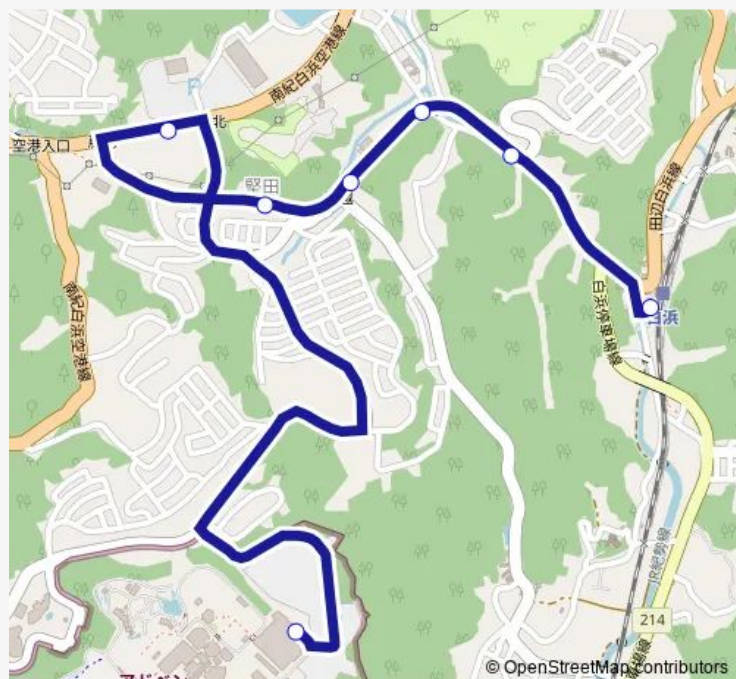

Bus 6 白浜駅・アドベンチャーワールド線

[Go to website](#)

Direction

白浜駅 — アドベンチャーワールド

7 stops

[Open route schedule](#)

白浜駅

マーメイドタウン入口前

細野

桃ノ木峠

車庫前

とれとれ市場前

アドベンチャーワールド

Route schedule

白浜駅 — アドベンチャーワールド

Monday 09:34-13:25

Tuesday 09:34-13:25

Wednesday —

Thursday 09:34-13:25

Friday 09:34-13:25

Saturday 09:34-13:25

Sunday 09:34-13:25

Route info

Direction: 白浜駅

Stops: 7

Trip Duration: 0 hour 11 min

■ 6 白浜駅・アドベンチャーワールド線

Bus time schedules and route maps are available in an offline PDF at busmaps.com. Use the busmaps.com website to see live bus times, train schedule or subway schedule, and step-by-step directions for all public transit in Tanabe