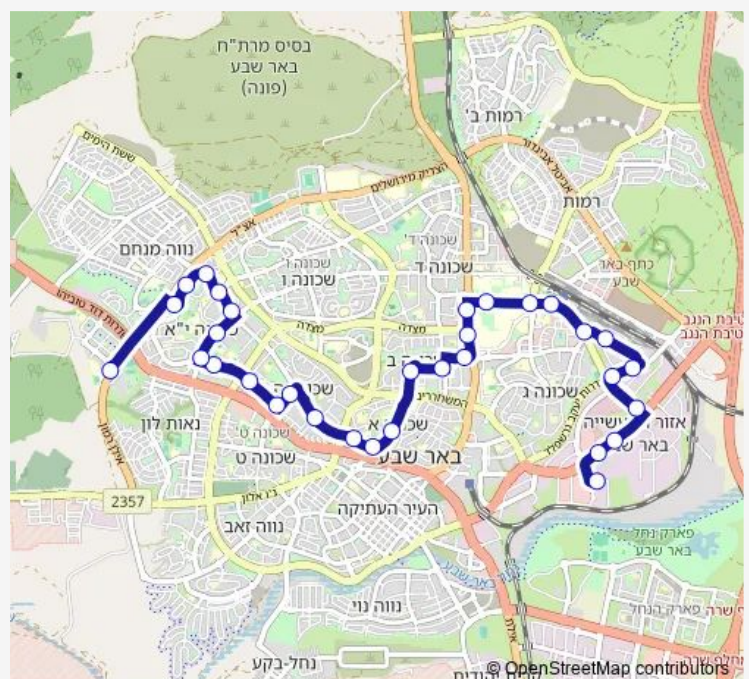

הצבי/ש'י עגנון

ש'ד יעלים / ש'י עגנון

שדרות יעלים/העלייה

מוריה / ורבורג

חיים נחמן ביאליק / מוריה

ביאליק/בזל

בי'ס עמל/ביאליק

מרכז חן/אליעזר בן יהודה

שמעוני/בן יהודה

סורוקה מיון/יצחק רגר

מרכז רפואי סורוקה/אוניברסיטת בן גוריון

Route schedule

כפר האירוסים/דרך אילן רמון — מרכז ביג/המשק

Monday	15:40-19:35
Tuesday	15:40-19:35
Wednesday	15:40-19:35
Thursday	15:40-19:35
Friday	08:55-14:30
Saturday	—
Sunday	15:40-19:35

Route info

Direction: כפר האירוסים/דרך אילן רמון

Stops: 30

Trip Duration: 0 hour 38 min

מרפאות חוץ סורוקה/אוניברסיטת בן גוריון

מעונות הסטודנטים/שדרות בן גוריון

תחנת רכבת/שדרות דוד בן גוריון

יהושע הצורף/יהודה הנחתום

האורגים/יהושע הצורף

שדרות דוד בן גוריון/יעקב גרשפלד

דרך אליהו נאוי/שדרות דוד בן גוריון

מרכז ביג/חיל ההנדסה

מרכז ביג/המשק

Direction

מרכז ביג/המשק — מכללה טכנולוגית חיל האוויר/דרך אילן רמון

32 stops