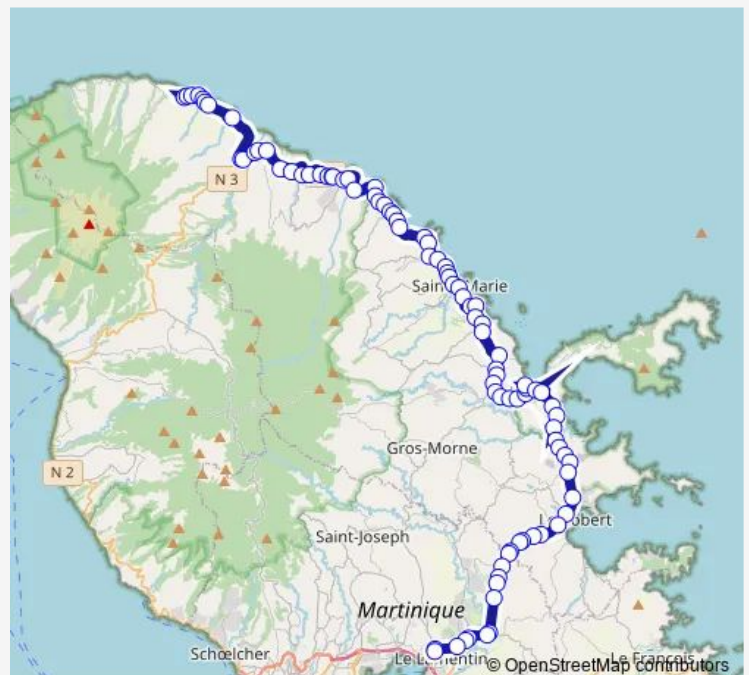

Bourg de Basse Pointe/ Derrière

Marché de Basse Pointe

Emma 2

Emma 1

Lacroix

Pécoul

Giratoire Poteau 2

Giratoire Poteau 1

Gare routière du Lorrain

Crochemort 2

Crochemort 1

Route schedule

Gare de Basse Pointe — Gare routière de Mahault

Monday 04:05-18:20

Tuesday 04:05-18:20

Wednesday 04:05-18:20

Thursday 04:05-18:20

Friday 04:05-18:20

Saturday 05:00-16:20

Sunday 06:45-12:00

Route info

Direction: Gare de Basse Pointe

Stops: 88

Trip Duration: 1 hour 30 min

NA22 — Basse Pointe - Mahault

Fonds massacre

Giratoire Séguineau 2/ Centre commercial

Séguineau 1

Résidence la pointe

Port de pêche du Marigot

Eglise du Marigot/ Fonds d'or

Entrée Bourg Marigot