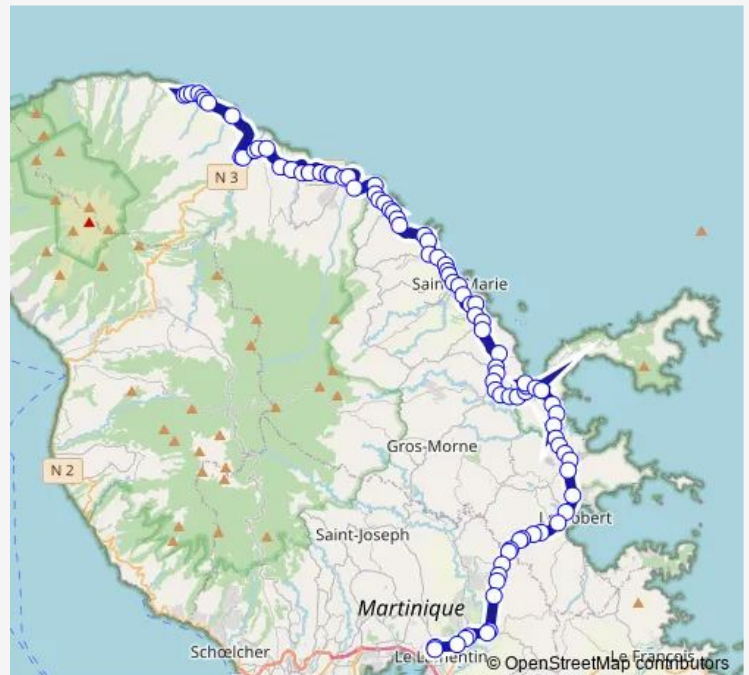

Bourg de Basse Pointe/ Derrière

Marché de Basse Pointe

Emma 2

Emma 1

Lacroix

Pécoul

Giratoire Poteau 2

Giratoire Poteau 1

Gare routière du Lorrain

Crochemort 2

Crochemort 1

Route schedule

Gare de Basse Pointe — Gare routière de Mahault

Monday 04:05-18:20

Tuesday 04:05-18:20

Wednesday 04:05-18:20

Thursday 04:05-18:20

Friday 04:05-18:20

Saturday 05:00-16:20

Sunday 06:45-12:00

Route info

Direction: Gare de Basse Pointe

Stops: 88

Trip Duration: 1 hour 30 min

Na22 — Basse Pointe - Mahault

Fonds massacre

Giratoire Séguineau 2/ Centre commercial

Séguineau 1

Résidence la pointe

Port de pêche du Marigot

Eglise du Marigot/ Fonds d'or

Entrée Bourg Marigot