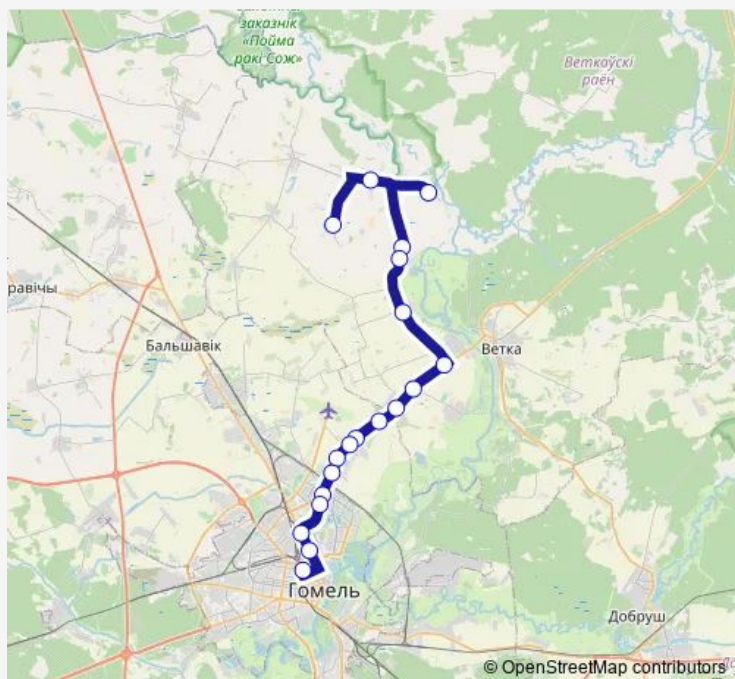

Ягаднае — Аўтавакзал Гомель

| | |
|-----------|-------------|
| Monday | — |
| Tuesday | — |
| Wednesday | — |
| Thursday | — |
| Friday | — |
| Saturday | 06:50-19:13 |
| Sunday | 06:50-19:13 |

Route info

Direction: Ягаднае

Stops: 19

Trip Duration: 1 hour 9 min

■ Гомель — Ягодное

Direction

Аўтавакзал Гомель — Ягднае

19 stops

[Open route schedule](#)