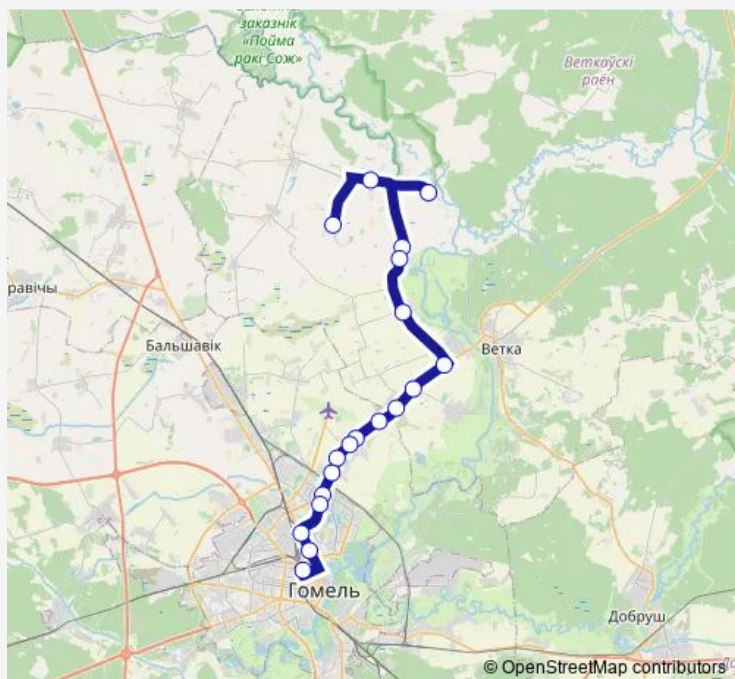

Ягаднае — Аўтавакзал Гомель

Monday	—
Tuesday	—
Wednesday	—
Thursday	—
Friday	—
Saturday	06:50-19:13
Sunday	06:50-19:13

Route info

Direction: Ягаднае

Stops: 19

Trip Duration: 1 hour 9 min

■ Гомель — Ягодное

Direction

Аўтавакзал Гомель — Ягднае

19 stops

[Open route schedule](#)

Аўтавакзал Гомель

Універсітэт імя Франціска Скарыны

улица Тимофеенко

улица Каменцківа

улица Нагорная