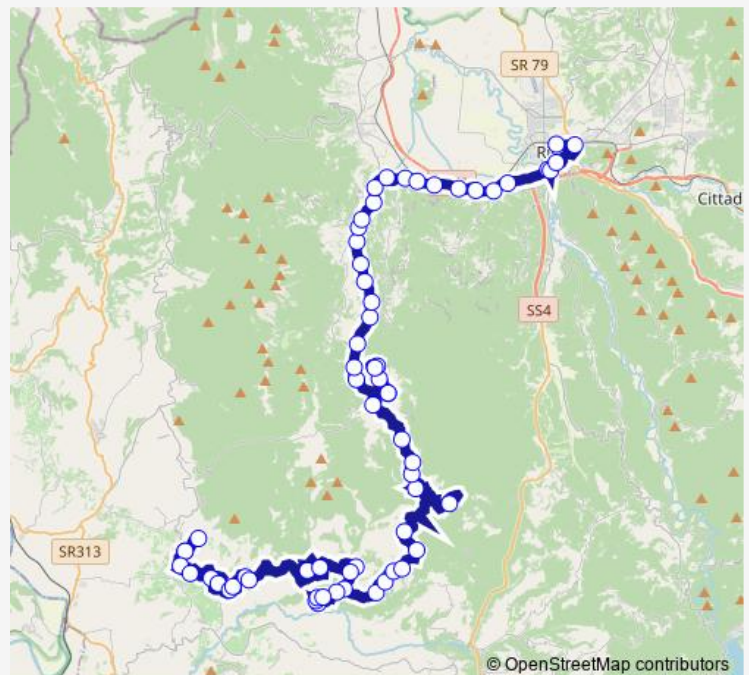

Direction

Poggio Mirteto | Viale De Vito # f2445 — Rieti | Stazione FS Ist. Superiore Principessa di Napoli # f1070

64 stops

[Open route schedule](#)

- Poggio Mirteto | Viale De Vito # f2445
- Poggio Mirteto | Via Togliatti (IIS) # f2444
- Poggio Mirteto | Viale De Vito # f2445
- Montopoli | Ferruti # f2446
- Montopoli | Via Tancia Via Paradiso # f9912
- P.Mirteto | Bocchignano # f9909
- Montopoli | Via Tancia (Km 34) # f10094
- Poggio Mirteto | Via Tancia (Km 33) # f10095
- Poggio Mirteto | Via Tancia (Km 33) # f10096
- Poggio Mirteto | Via Stradone # f10098
- Poggio Mirteto | Via Tancia (Castel San Pietro) # f10188
- Salisano | Via Tancia Via 4 Novembre # f10102
- Salisano | Piazza Verdi # f10104
- Salisano | Via Tancia Via 4 Novembre # f10106
- Mompeo | Via Tancia Strada Lavandara # f10107
- Mompeo | Via Tancia (Km 24) # f10108
- Mompeo | Madonna del Mattone # f10109
- Mompeo | Gole del Farfa # f10110
- Mompeo | Via Coste Via Stecconi # f10111
- Mompeo | Via Coste Via San Carlo # f10112
- Mompeo | Via Pompeo Magno # f10113

Route schedule

Poggio Mirteto | Viale De Vito # f2445 — Rieti | Stazione FS Ist. Superiore Principessa di Napoli # f1070

Monday	14:20
Tuesday	14:20
Wednesday	14:20
Thursday	14:20
Friday	14:20
Saturday	—
Sunday	—

Route info

Direction: Poggio Mirteto | Viale De Vito # f2445

Stops: 64

Trip Duration: 2 hour 0 min

Pm081a — Poggio Mirteto - Rieti # Pm081a

Mompeo | Viale Regillo # f10114

Mompeo | Via Tancia (Vocabolo Collericcio) # f10120

Mompeo | Via Tancia (Vocabolo Aquilano) # f10121

Mompeo | Via Tancia (Vocabolo Valli) # f10122

Mompeo | Via Tancia (Km 20) # f10123

Montenero | Sant'Andrea # f10124

Montenero | Via Tancia Via Voltafonte # f10125