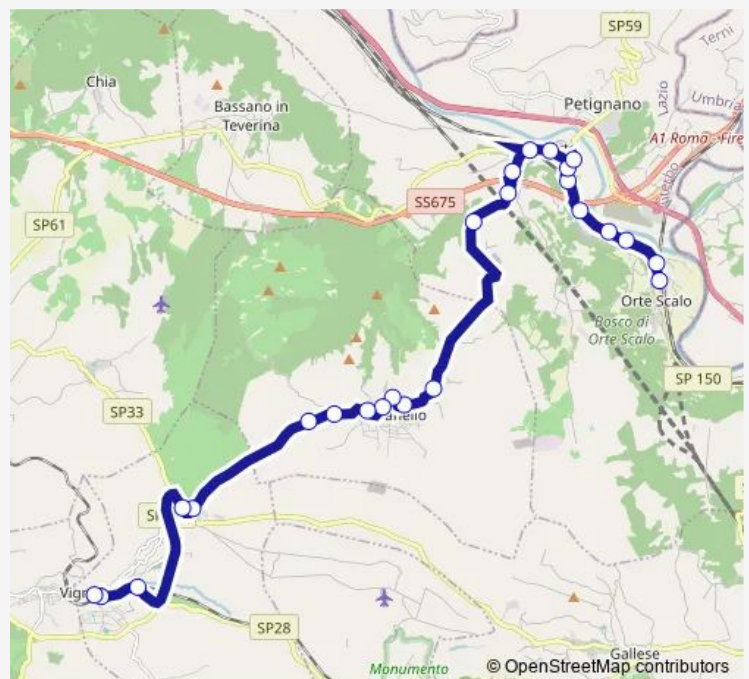

Route schedule

Orte | Stazione FS # f1703 — Vignanello | via San Rocco # f1758

Monday 07:45

Tuesday 07:45

Wednesday 07:45

Thursday 07:45

Friday 07:45

Saturday —

Sunday —

Route info

Direction: Orte | Stazione FS # f1703

Stops: 25

Trip Duration: 0 hour 35 min

Orte Scalo - Vignanello # Sr715a

Vignanello | Zona Industriale # f1732

Vignanello | Centignano # f1733