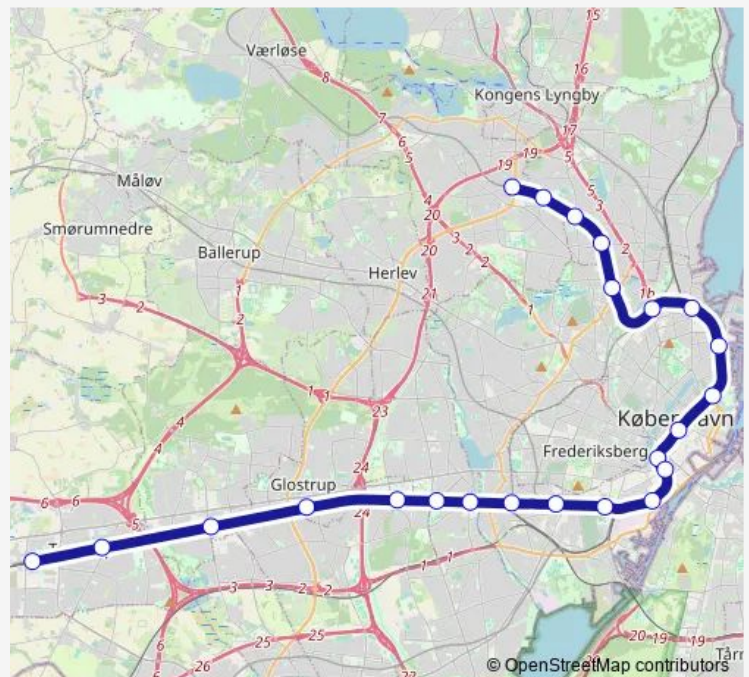

Vesterport St.

København H

Dybbølsbro St.

Carlsberg St.

Valby St.

Danshøj St.

Hvidovre St.

Rødovre St.

Thursday 07:25-17:05

Friday 07:25-17:05

Saturday —

Sunday —

Route info

Direction: Buddinge St.

Stops: 23

Trip Duration: 0 hour 46 min

■ Bx

BusMaps

Taastrup St.

Høje Taastrup St.

Direction

Høje Taastrup St. — Buddinge St.

23 stops

[Open route schedule](#)

Høje Taastrup St.

Taastrup St.

Albertslund St.

Glostrup St.

Brøndbyøster St.

Rødovre St.

Hvidovre St.

Danshøj St.