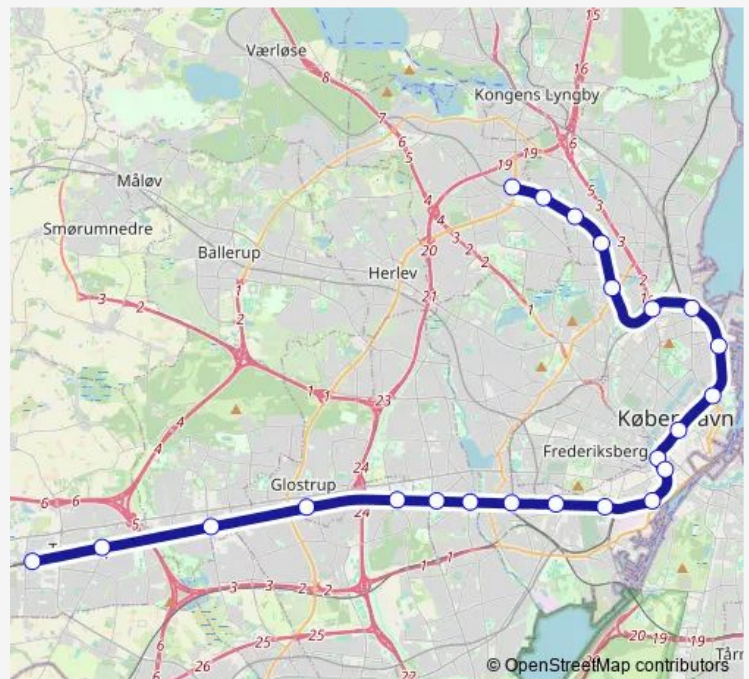

Vesterport St.

København H

Dybbølsbro St.

Carlsberg St.

Valby St.

Danshøj St.

Hvidovre St.

Rødovre St.

Thursday 07:25-17:05

Friday 07:25-17:05

Saturday —

Sunday —

Route info

Direction: Buddinge St.

Stops: 23

Trip Duration: 0 hour 46 min

■ Bx

BusMaps

Taastrup St.

Høje Taastrup St.

Direction

Høje Taastrup St. — Buddinge St.

23 stops

[Open route schedule](#)

Høje Taastrup St.

Taastrup St.

Albertslund St.

Glostrup St.

Brøndbyøster St.

Rødovre St.

Hvidovre St.

Danshøj St.