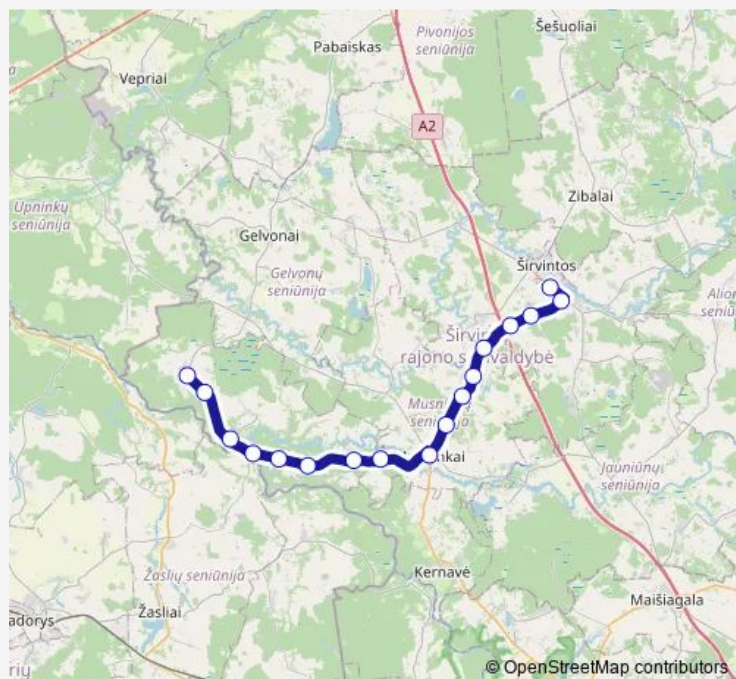

Taučiuliai

Vileikiškiai

Liūnai

Rimučiai

Beržė

Miškų ūkis

Širvintų autobusų stotis

Route schedule

Juknonys — Širvintų autobusų stotis

Monday 06:30

Tuesday 06:30

Wednesday —

Thursday 06:30

Friday 06:30

Saturday —

Sunday —

Route info

Direction: Juknonys

Stops: 17

Trip Duration: 1 hour 15 min

5000 — Širvintos - Musninkai - Juknonys

BusMaps

5000 Bus time schedules and route maps are available in an offline PDF at busmaps.com. Use the busmaps.com website to see live bus times, train schedule or subway schedule, and step-by-step directions for all public transit in Sirvintos