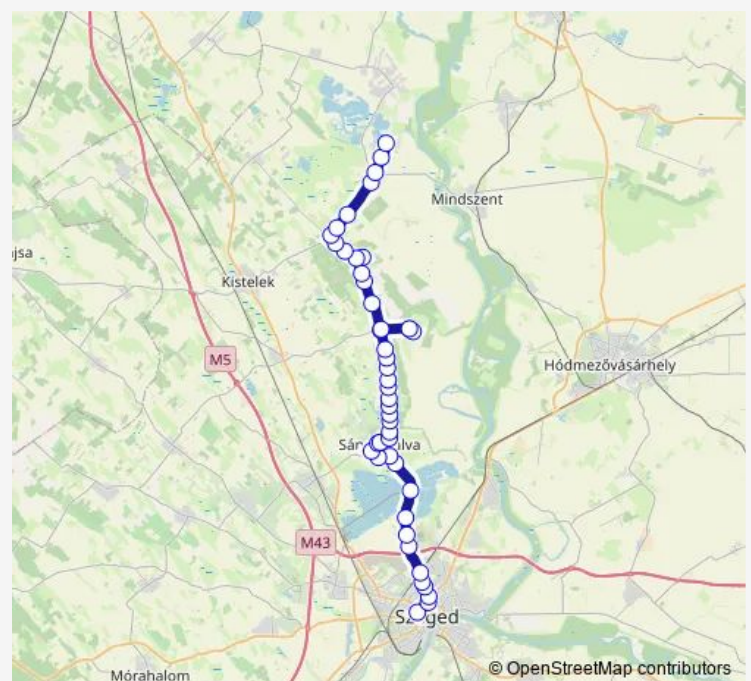

### Route schedule

Szeged, autóbusz-állomás — Baks, Mária-telep

Monday	06:40-16:45
Tuesday	06:40-16:45
Wednesday	06:40-16:45
Thursday	06:40-16:45
Friday	06:40-16:45
Saturday	06:40-10:30
Sunday	06:40-10:30

### Route info

Direction: Szeged, autóbusz-állomás

Stops: 46

Trip Duration: 1 hour 10 min

5000 — Szeged - Sándorfalva - Dóc - Ópusztaszer - Baks

BusMaps

Sándorfalva, Sipos-tanya

Sándorfalva, Fodor-tanya