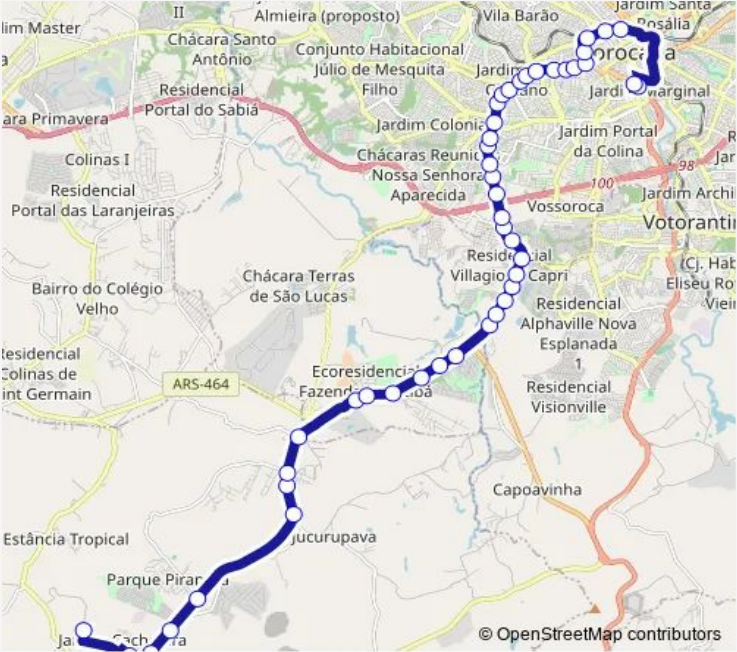

49 stops

[Open route schedule](#)

- Rua Luiz Carlos Bueno de Oliveira - Ponto Final da Linha 6316ex1 Salto de Pirapora - SP 18160-000 Brasil
- Rua Benedita Ayres de Barros 99 Salto de Pirapora - SP 18160-000 Brasil
- Rua Ovideo de Goes Vieira 475 Salto de Pirapora - SP 18160-000 Brasil
- Praca Nonho de Goes Salto de Pirapora - SP 18160-000 Brasil
- SP-264 km 1188 norte - Jardim Aurea Salto de Pirapora - SP 18160-000 Brasil
- SP-264 km 1183 norte Salto de Pirapora - SP 18160-000 Brasil
- SP-264 km 1176 norte Salto de Pirapora - SP 18160-000 Brasil
- SP-264 km 1165 norte Salto de Pirapora - SP 18160-000 Brasil
- SP-264 km 1134 sul Salto de Pirapora - SP 18160-000 Brasil
- SP-264 km 1127 norte Salto de Pirapora - SP 18160-000 Brasil
- SP-264 km 1123 norte Salto de Pirapora - SP 18160-000 Brasil
- Cf77+Gw Salto de Pirapora - SP Brasil
- Rod. Joao Leme dos Santos 1483-1869 Sorocaba - SP Brasil Sorocaba - SP 18119-001 Brasil

**Route schedule**  
 Rua Luiz Carlos Bueno de Oliveira - Ponto Final da Linha 6316ex1 Salto de Pirapora - SP 18160-000 Brasil — Rua Joubert Wey 45 - Parada 2 - Vila Boa Vista Sorocaba - SP 18030-070 Brasil

Monday	05:30-18:20
Tuesday	05:30-18:20
Wednesday	05:30-18:20
Thursday	05:30-18:20
Friday	05:30-18:20
Saturday	05:30-14:20
Sunday	—

**Route info**

Direction: Rua Luiz Carlos Bueno de Oliveira - Ponto Final da Linha 6316ex1 Salto de Pirapora - SP 18160-000 Brasil

Stops: 49

Trip Duration: 1 hour 5 min

Rod. Joao Leme dos Santos 59 Sorocaba - SP Brasil  
Sorocaba - SP 18119-001 Brasil

Rod. Joao Leme dos Santos 59 Sorocaba - SP Brasil  
Sorocaba - SP 18119-001 Brasil