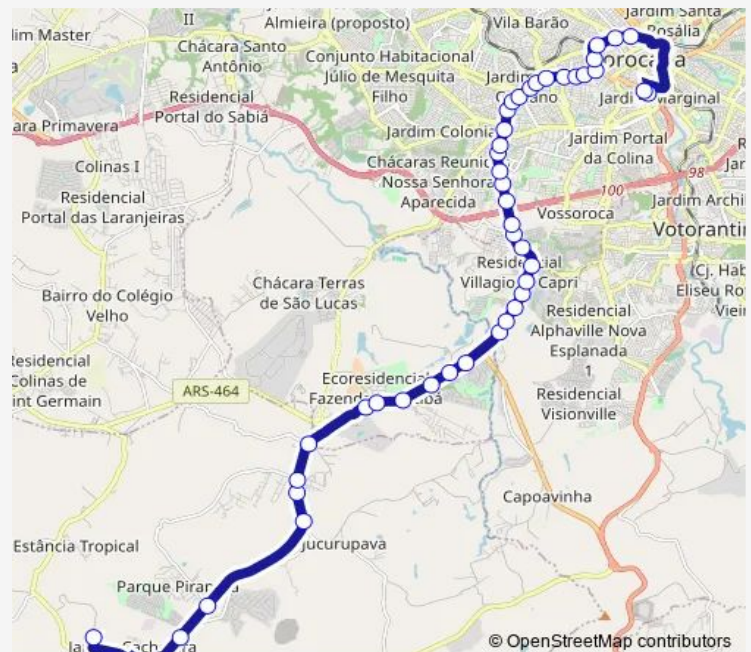

SP-264 km 1183 norte Salto de Pirapora - SP 18160-000 Brasil

SP-264 km 1176 norte Salto de Pirapora - SP 18160-000 Brasil

SP-264 km 1165 norte Salto de Pirapora - SP 18160-000 Brasil

SP-264 km 1134 sul Salto de Pirapora - SP 18160-000 Brasil

SP-264 km 1127 norte Salto de Pirapora - SP 18160-000 Brasil

SP-264 km 1123 norte Salto de Pirapora - SP 18160-000 Brasil

Cf77+Gw Salto de Pirapora - SP Brasil

Rod. Joao Leme dos Santos 1483-1869 Sorocaba - SP Brasil Sorocaba - SP 18119-001 Brasil

Route schedule

Rua Luiz Carlos Bueno de Oliveira - Ponto Final da Linha 6316ex1 Salto de Pirapora - SP 18160-000 Brasil — Rua Joubert Wey 45 - Parada 2 - Vila Boa Vista Sorocaba - SP 18030-070 Brasil

Monday	05:30-18:20
Tuesday	05:30-18:20
Wednesday	05:30-18:20
Thursday	05:30-18:20
Friday	05:30-18:20
Saturday	05:30-14:20
Sunday	—

Route info

Direction: Rua Luiz Carlos Bueno de Oliveira - Ponto Final da Linha 6316ex1 Salto de Pirapora - SP 18160-000 Brasil

Stops: 49

Trip Duration: 1 hour 5 min

Rod. Joao Leme dos Santos 59 Sorocaba - SP Brasil
Sorocaba - SP 18119-001 Brasil