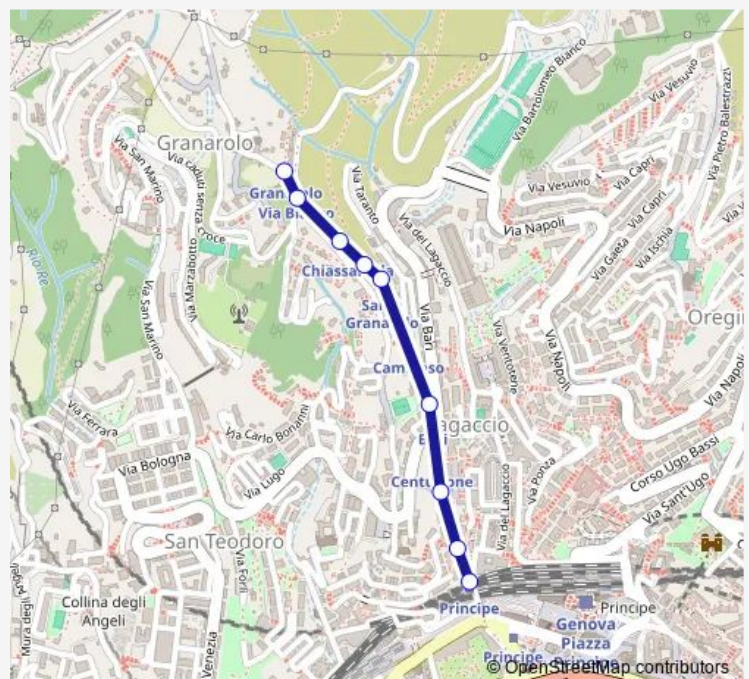

Funicular Fgr Cremagliera Principe-Granarolo

[Go to website](#)

Direction

Principe/IMP Spec — Granarolo/IMP Spec

9 stops

[Open route schedule](#)

Principe/IMP Spec

Salita S. Rocco/IMP Spec

Centurione/IMP Spec

Bari/IMP Spec

Cambiaso/IMP Spec

Salita Granarolo/IMP Spec

Chiassaiuola/IMP Spec

VIA B. Bianco/IMP Spec

Granarolo/IMP Spec

Route schedule

Route info

Direction: Principe/IMP Spec

Stops: 9

Trip Duration: 0 hour 15 min

■ Fgr — Cremagliera Principe-Granarolo

Direction

Granarolo/IMP Spec — Principe/IMP Spec

9 stops

[Open route schedule](#)

Granarolo/IMP Spec

VIA B. Bianco/IMP Spec

Chiassaiuola/IMP Spec

Salita Granarolo/IMP Spec

Cambiaso/IMP Spec

Bari/IMP Spec

Centurione/IMP Spec