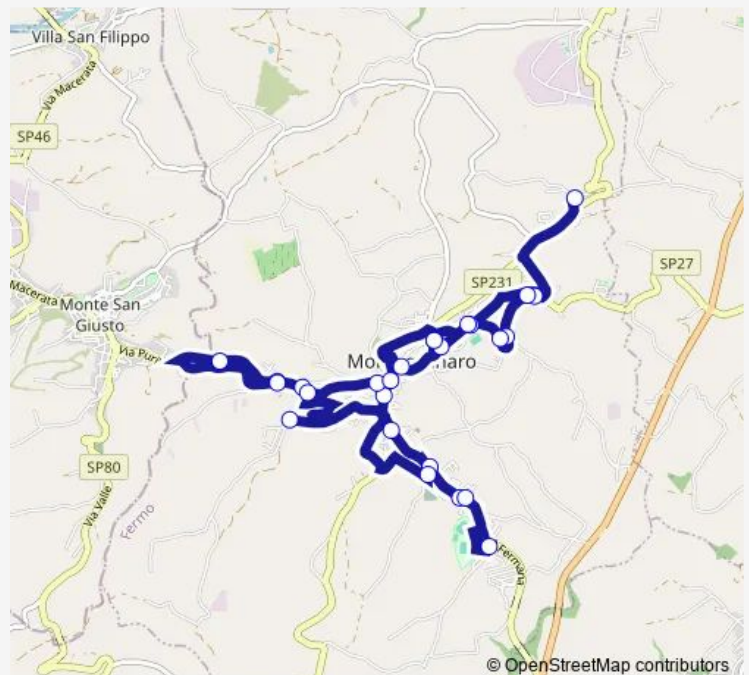

Via Fermana Sud 40

Via Fermana Sud Eurospin

Montegranaro Cimitero

Via Fermana Sud Incr. Via Dei Cedri

M.Granaro Bocciodromo

Via Fermana Sud Incr. Via Dei Cedri

Montegranaro Cimitero

Via Vecchia Fermana

Thursday 08:30

Friday 08:30

Saturday 08:30

Sunday —

Route info

Direction: M.Granaro Largo Conti

Stops: 27

Trip Duration: 0 hour 45 min

Direction

M.Granaro Largo Conti — M.Granaro Largo Conti

26 stops

[Open route schedule](#)

M.Granaro Largo Conti

Montegranaro S. Maria Bar Delle Rose

Montegranaro Incr. Ospedale

Brodolini

Tuesday 11:00

Wednesday 11:00

Thursday 11:00

Friday 11:00

Saturday 11:00

Sunday —

Route info

Direction: M.Granaro Largo Conti