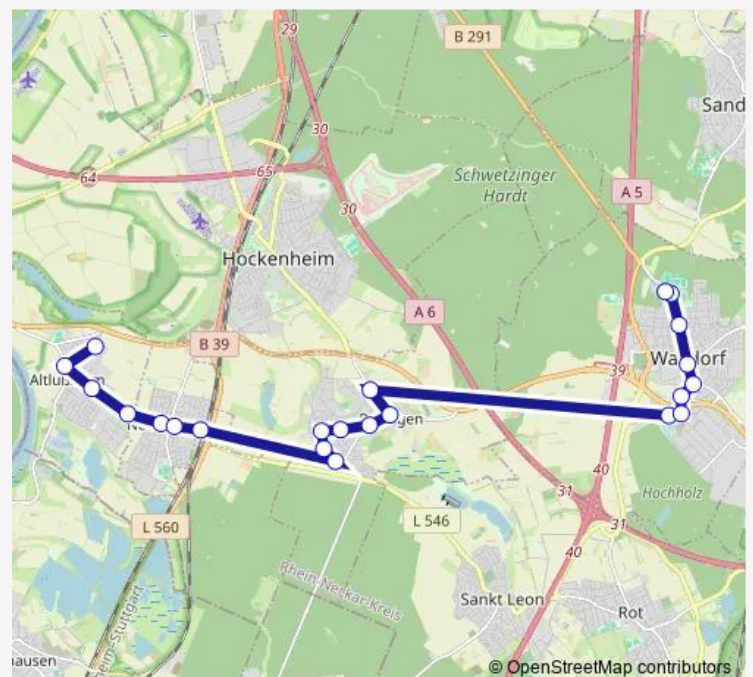

Walldorf, Drehscheibe

Walldorf, Rennbahnstraße

Walldorf, Astoria-Halle

Route schedule

Altlußheim, Markusschule — Walldorf, Schulzentrum

Monday 06:43-17:34

Tuesday 06:43-17:34

Wednesday 06:43-17:34

Thursday 06:43-17:34

Friday 06:43-17:34

Saturday —

Sunday —

Route info

Direction: Altlußheim, Markusschule

Stops: 22

Trip Duration: 0 hour 41 min

718

BusMaps

Direction

Walldorf, Schulzentrum — Altlußheim, Markusschule

22 stops

[Open route schedule](#)

Walldorf, Schulzentrum

Walldorf, Astoria-Halle

Wednesday 07:17-18:15

Thursday 07:17-18:15

Friday 07:17-18:15

Saturday —

Sunday —

Route info

Direction: Walldorf, Schulzentrum

Stops: 22