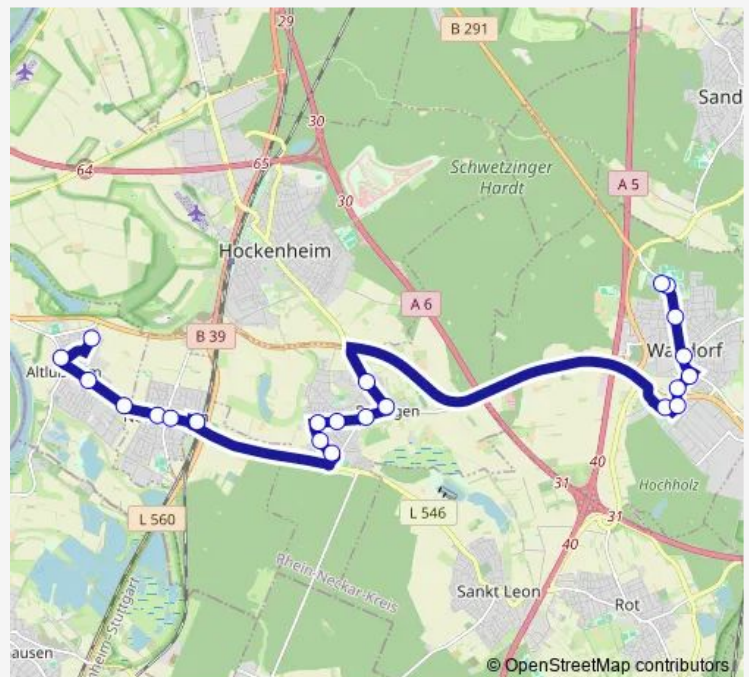

Walldorf, Drehscheibe

Walldorf, Rennbahnstraße

Walldorf, Astoria-Halle

Route schedule

Altlußheim, Markusschule — Walldorf, Schulzentrum

Monday 06:43-17:34

Tuesday 06:43-17:34

Wednesday 06:43-17:34

Thursday 06:43-17:34

Friday 06:43-17:34

Saturday —

Sunday —

Route info

Direction: Altlußheim, Markusschule

Stops: 22

Trip Duration: 0 hour 40 min

718 — Walldorf - Reilingen - Neulußheim - Altlußheim

Direction

Walldorf, Schulzentrum — Altlußheim, Markusschule

22 stops

[Open route schedule](#)

Walldorf, Schulzentrum

Walldorf, Astoria-Halle

Walldorf, Rennbahnstraße

Thursday 07:17-18:15

Friday 07:17-18:15

Saturday —

Sunday —

Route info

Direction: Walldorf, Schulzentrum

Stops: 22

Trip Duration: 0 hour 36 min