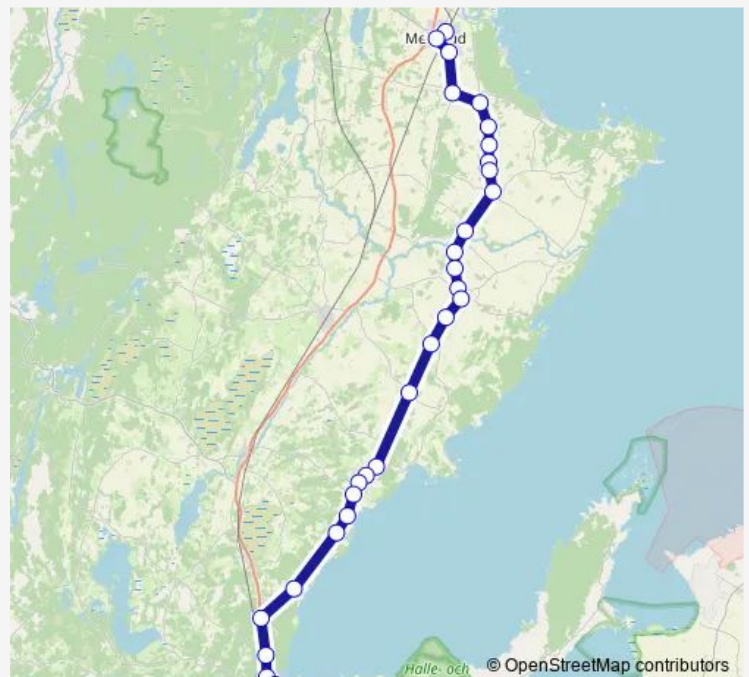

Thursday 06:54

Friday 06:54

Saturday —

Sunday —

Route info

Direction: Mellerud station

Stops: 35

Trip Duration: 1 hour 12 min

718

BusMaps

Timmervik

Timmervik södra

Takan

Sjung sjungs väg

Bjurhem

Rössebovägen