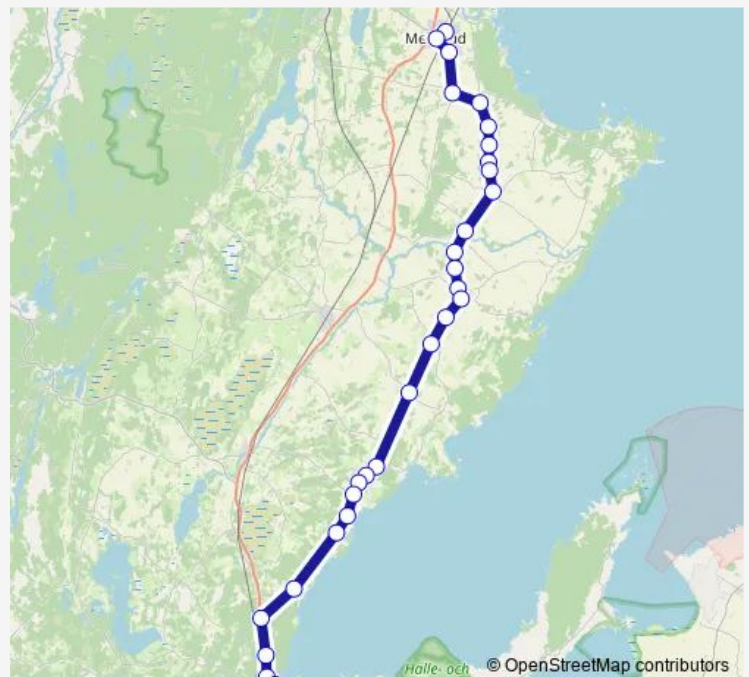

Thursday 06:54

Friday 06:54

Saturday —

Sunday —

Route info

Direction: Mellerud station

Stops: 35

Trip Duration: 1 hour 12 min

718

BusMaps

Timmervik

Timmervik södra

Takan

Sjung sjungs väg

Bjurhem

Rössebovägen