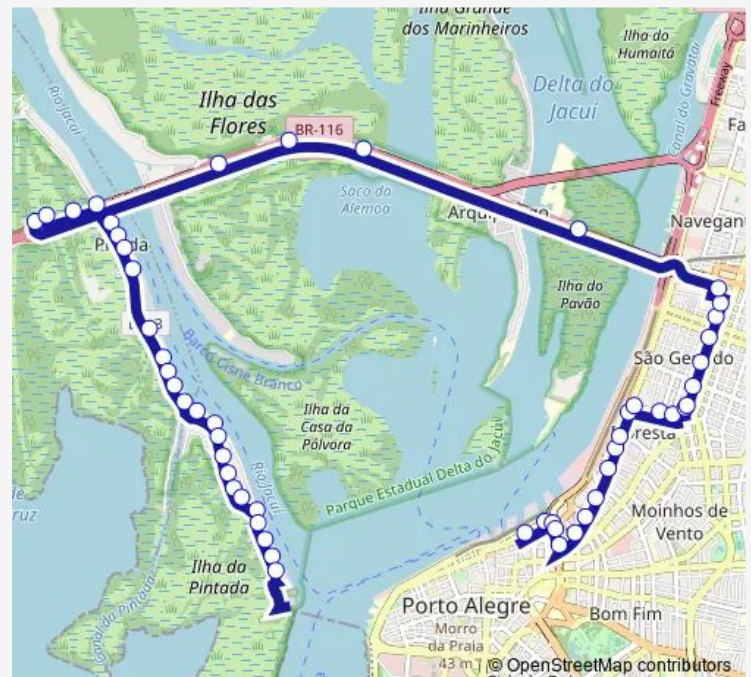

### Route schedule

Julio DE Castilhos NN 341 — Presidente Vargas 220

Monday 05:00-21:45

Tuesday 05:00-21:45

Wednesday 05:00-21:45

Thursday 05:00-21:45

Friday 05:00-21:45

Saturday 05:30-21:35

### Route info

Direction: Julio DE Castilhos NN 341

Stops: 52

Trip Duration: 0 hour 45 min

718 — Ilha DA Pintada

Presidente Franklin Roosevelt 442

Presidente Franklin Roosevelt 244

Comendador Tavares Senai