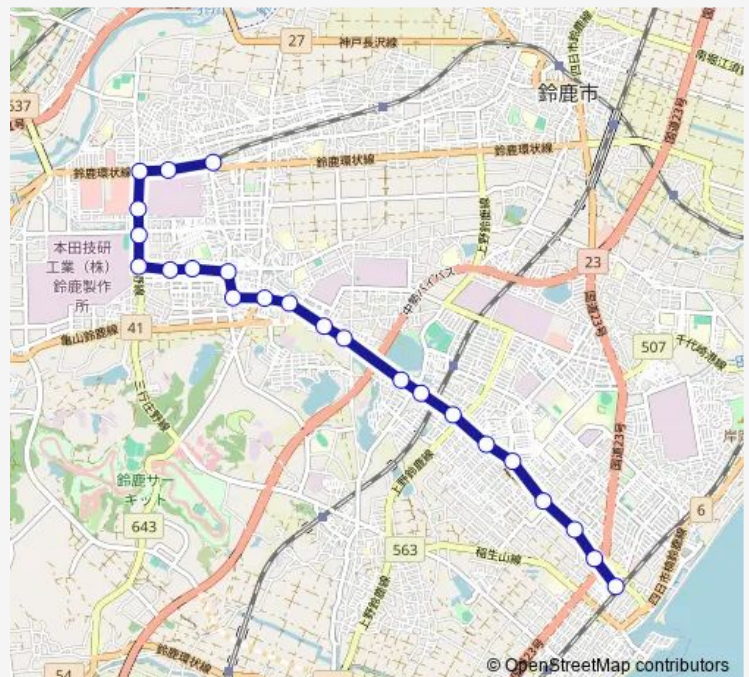

Bus 01 鈴鹿市内 (平田) 線

[Go to website](#)

Direction

白子駅 — 平田町駅

24 stops

[Open route schedule](#)

白子駅
 新生 (鈴鹿)
 白子郵便局
 白子中学校
 東旭が丘三丁目
 中旭が丘一丁目
 野町東
 野町
 葵
 西山 (鈴鹿)
 鴉野
 臨時鴉野 (住友電装口)
 東山 (鈴鹿)
 野田 (鈴鹿)
 南道伯
 北道伯
 東住吉
 西住吉
 奈良
 本田技研
 イオンモール鈴鹿正面前

Route schedule

白子駅 — 平田町駅

Monday	06:35-07:50
Tuesday	06:35-07:50
Wednesday	06:35-07:50
Thursday	06:35-07:50
Friday	06:35-07:50
Saturday	07:05-08:20
Sunday	07:05-08:20

Route info

Direction: 白子駅

Stops: 24

Trip Duration: 0 hour 36 min

■ 01 鈴鹿市内 (平田) 線

イオンモール鈴鹿けやき通り

旭化成前

平田町駅

Direction

白子駅 — 平田町駅

23 stops

[Open route schedule](#)

白子駅

新生 (鈴鹿)

白子郵便局

白子中学校

東旭が丘三丁目

中旭が丘一丁目

野町東

野町