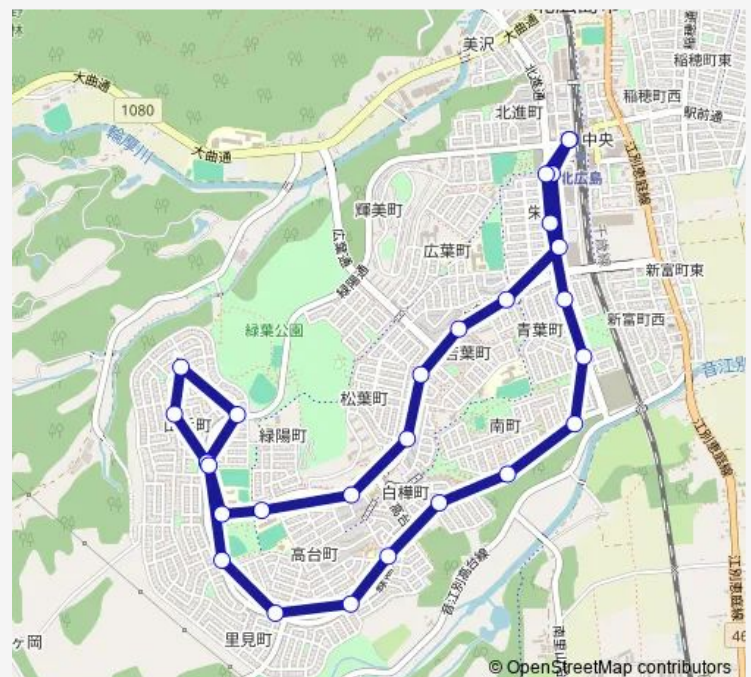

若葉町 1 丁目

栄町 3 丁目

栄町 2 丁目

北広島駅

北進通入口

北広島高校

F ビレッジ入口・ 総合体育館

Route schedule

山手町 4 丁目 — F ビレッジ入口・ 総合体育館

Monday 07:52

Tuesday 07:52

Wednesday 07:52

Thursday 07:52

Friday 07:52

Saturday 08:22

Sunday 08:22

Route info

Direction: 山手町 4 丁目

Stops: 17

Trip Duration: 0 hour 17 min

■ さんぼまち・ 東部線

BusMaps

Direction

東部中西 — 東部中学校

47 stops

[Open route schedule](#)

東部中西

東部中南

東部中東

東部中学校

東部中学校入口

東共栄