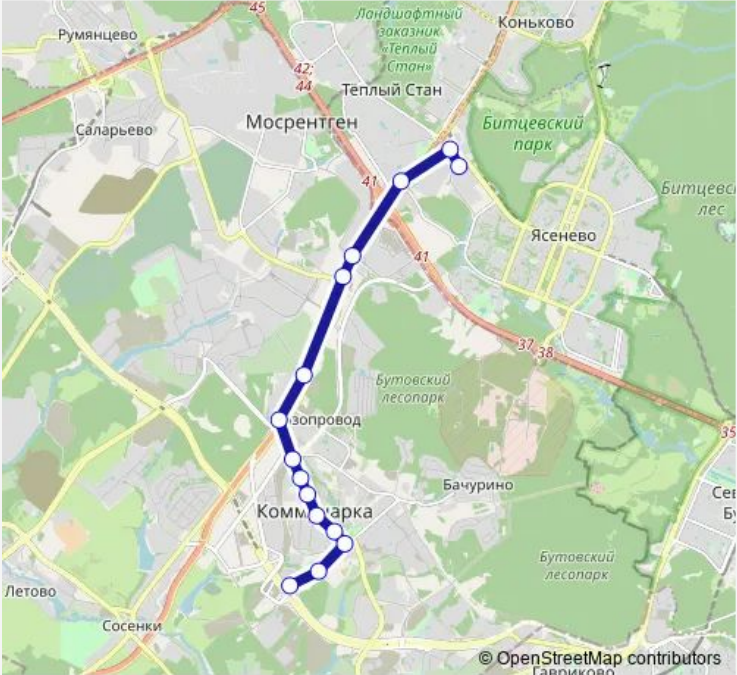

Bus 895к Метро «Тёплый Стан» - Метро «Коммунарка»

[Go to website](#)

**Direction**  
 Метро «Тёплый Стан» — Метро «Коммунарка»  
 15 stops  
[Open route schedule](#)

- Метро «Тёплый Стан»
- Метро «Тёплый Стан»
- Мкад
- Торговый комплекс
- Мамыри
- Лесные поляны
- Газопровод
- Улица Сосенский Стан
- Зелёная линия
- Новая Коммунарка
- Дом культуры «Коммунарка»
- Посёлок Коммунарка
- Поликлиника
- Фитарёвская улица
- Метро «Коммунарка»

**Route schedule**  
 Метро «Тёплый Стан» — Метро «Коммунарка»

Monday	05:22-23:38
Tuesday	05:22-23:38
Wednesday	05:22-23:38
Thursday	05:22-23:38
Friday	05:22-23:38
Saturday	05:22-23:38
Sunday	05:22-23:38

**Route info**  
 Direction: Метро «Тёплый Стан»  
 Stops: 15  
 Trip Duration: 0 hour 32 min

895к — Метро «Тёплый Стан» - Метро «Коммунарка» **BusMaps**

## Direction

Метро «Коммунарка» — Метро «Тёплый Стан»

18 stops

[Open route schedule](#)

Метро «Коммунарка»

Фитарёвская улица

Поликлиника

Липовый парк