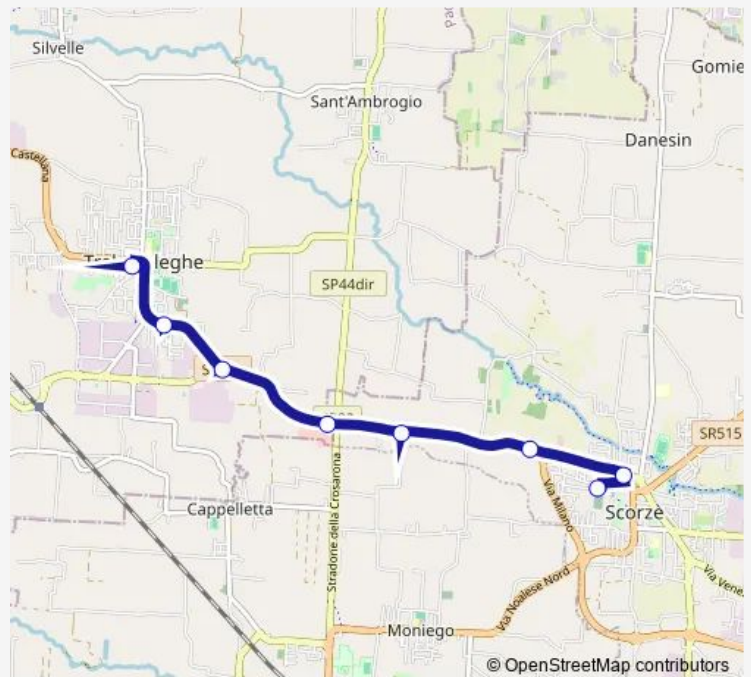

Scorze' Crosarona

Scorze' Milano

Scorze' Cercariolo

Scorze' IV Novembre

Route schedule

Trebaseleghe — Scorze' IV Novembre

Monday 07:10-14:25

Tuesday 07:10-14:25

Wednesday 07:10-14:25

Thursday 07:10-14:25

Friday 07:10-14:25

Saturday 07:10-14:25

Sunday —

Route info

Direction: Trebaseleghe

Stops: 8

Trip Duration: 0 hour 8 min

16e — Trebaseleghe - Scorze' IV Novembre

Direction

Scorze' IV Novembre — Trebaseleghe

9 stops

[Open route schedule](#)

Scorze' IV Novembre

Scorze' Roma

Scorze' Fermi

Scorze' Milano

Scorze' Crosarona

Scorze' Gagliardi

Trebaseleghe Manetti

Trebaseleghe Pio X

Trebaseleghe

Route schedule