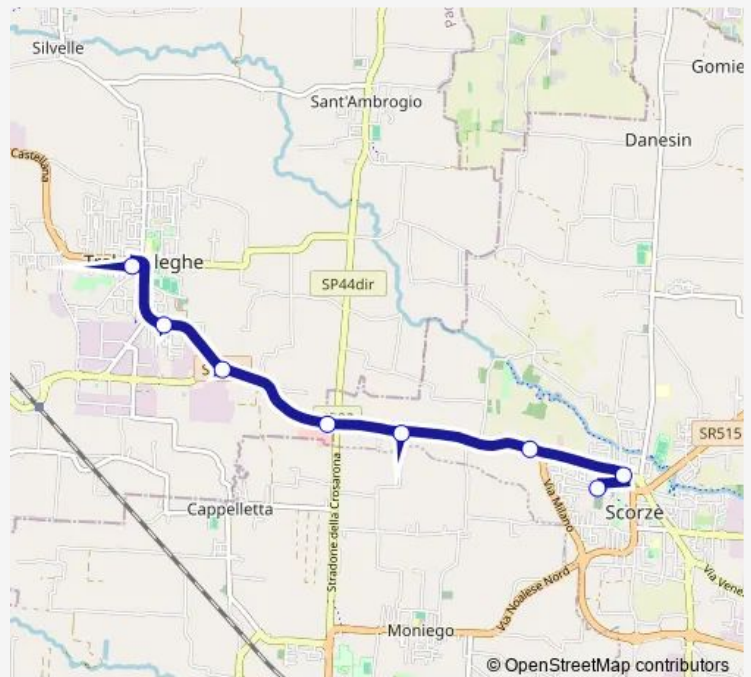

Scorze' Crosarona

Scorze' Milano

Scorze' Cercariolo

Scorze' IV Novembre

Route schedule

Trebaseleghe — Scorze' IV Novembre

Monday 07:10-14:25

Tuesday 07:10-14:25

Wednesday 07:10-14:25

Thursday 07:10-14:25

Friday 07:10-14:25

Saturday 07:10-14:25

Sunday —

Route info

Direction: Trebaseleghe

Stops: 8

Trip Duration: 0 hour 8 min

■ 16E — Trebaseleghe - Scorze' IV Novembre

Direction

Scorze' IV Novembre — Trebaseleghe

9 stops

[Open route schedule](#)

Scorze' IV Novembre

Scorze' Roma

Scorze' Fermi

Scorze' Milano

Scorze' Crosarona

Scorze' Gagliardi

Trebaseleghe Manetti

Trebaseleghe Pio X

Trebaseleghe

Route schedule