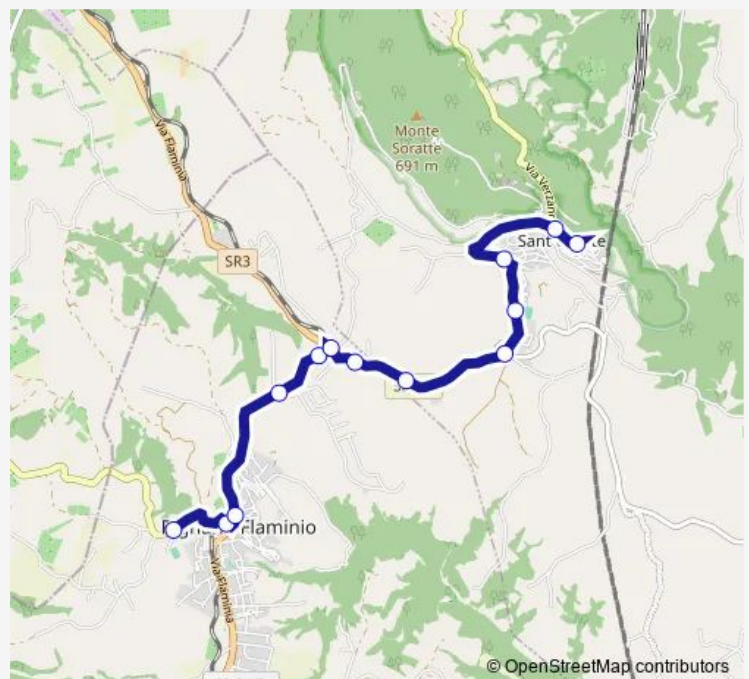

**Direction**

Rignano | Via Falisca (IIS) # f2212 — Sant'Oreste | Via Salara # f2190

13 stops

[Open route schedule](#)

- Rignano | Via Falisca (IIS) # f2212
- Rignano | Stazione # f2213
- Rignano | Via Flaminia Via Carducci # f2264
- Rignano | Via Flaminia (Vallerano) # f2265
- Sant'Oreste | Stazione # f2127
- Sant'Oreste | Murella # f2183
- Sant'Oreste | Petrolio # f2184
- Sant'Oreste | Pantano # f2185
- Sant'Oreste | Follonica # f2186
- Sant'Oreste | Ponticello # f2187
- Sant'Oreste | Cerqueto # f2188
- Sant'Oreste | Piazza Italia # f2191
- Sant'Oreste | Via Salara # f2190

**Route schedule**

Rignano | Via Falisca (IIS) # f2212 — Sant'Oreste | Via Salara # f2190

Monday	13:35-14:50
Tuesday	13:35-14:50
Wednesday	13:35-14:50
Thursday	13:35-14:50
Friday	13:35-14:50
Saturday	—
Sunday	—

**Route info**

Direction: Rignano | Via Falisca (IIS) # f2212

Stops: 13

Trip Duration: 0 hour 20 min

Rignano Flaminio - Sant'Oreste # Cc805d

Bus time schedules and route maps are available in an offline PDF at [busmaps.com](https://busmaps.com). Use the [busmaps.com](https://busmaps.com) website to see live bus times, train schedule or subway schedule, and step-by-step directions for all public transit in Sant'Oreste