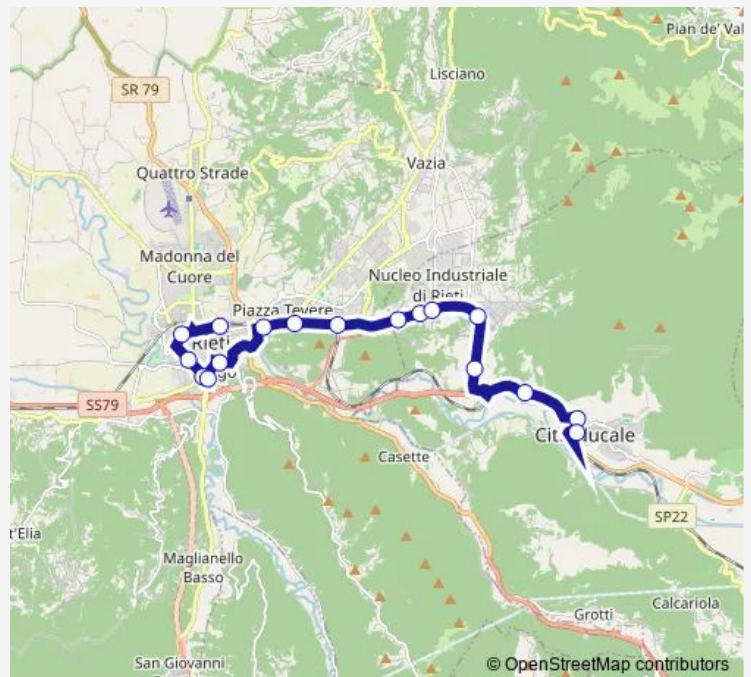

Cittaducale | Santa Rufina # f8544

Cittaducale | Via Salaria, 27 # f8545

Cittaducale | Radicara # f8546

Cittaducale | Stazione FS # f8547

Cittaducale | Via Nazionale # f8548

Route schedule

Rieti | Stazione FS Ist. Superiore Principessa di Napoli # f1070 — Cittaducale | Via Nazionale # f8548

Monday	13:10
Tuesday	13:10
Wednesday	13:10
Thursday	13:10
Friday	13:10
Saturday	—
Sunday	—

Route info

Direction: Rieti | Stazione FS Ist. Superiore Principessa di Napoli # f1070

Stops: 17

Trip Duration: 0 hour 25 min