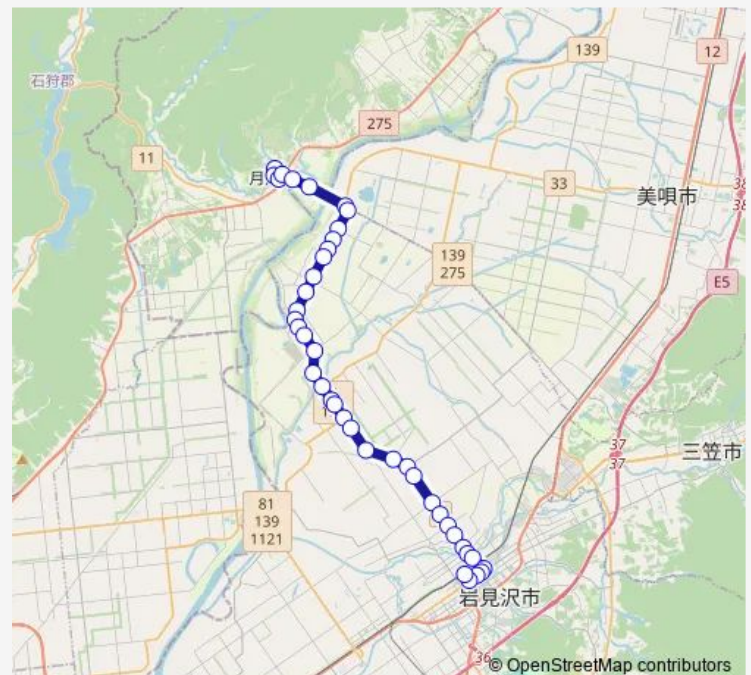

基線中央

9号線

10号線

開北橋

雁里沼入口

牧場入口

北都入口

豊里

### Route schedule

月形駅前 — 岩見沢ターミナル

Monday 06:43-17:55

Tuesday 06:43-17:55

Wednesday 06:43-17:55

Thursday 06:43-17:55

Friday 06:43-17:55

Saturday 07:00-13:25

### Route info

Direction: 月形駅前

Stops: 41

Trip Duration: 0 hour 41 min

■ 2 1月形線

BusMaps

北村支所前

北村温泉

## Route info

Direction: 岩見沢ターミナル

Stops: 41

Trip Duration: 0 hour 41 min

開北橋

10号線

9号線

基線中央