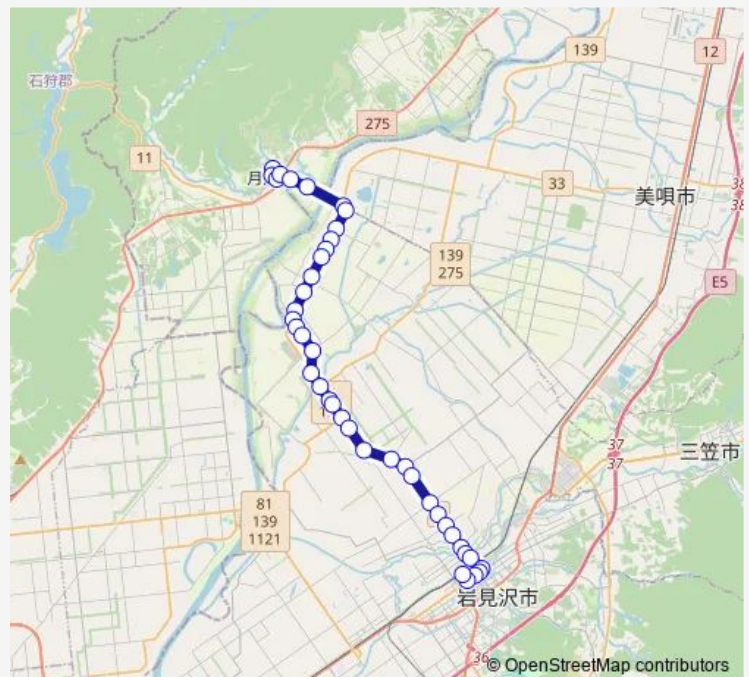

東豊線

豊正公民館

基線中央

9号線

10号線

開北橋

雁里沼入口

牧場入口

Thursday 06:43-17:55

Friday 06:43-17:55

Saturday 07:00-13:25

Sunday 07:00-13:25

Route info

Direction: 月形駅前

Stops: 41

Trip Duration: 0 hour 41 min

■ 2 1月形線

BusMaps

北村支所前

北村温泉

千間通入口

赤川

開拓入口

村界

Thursday 07:40-19:05

Friday 07:40-19:05

Saturday 07:55-12:30

Sunday 07:55-12:30

Route info

Direction: 岩見沢ターミナル

Stops: 41

Trip Duration: 0 hour 41 min