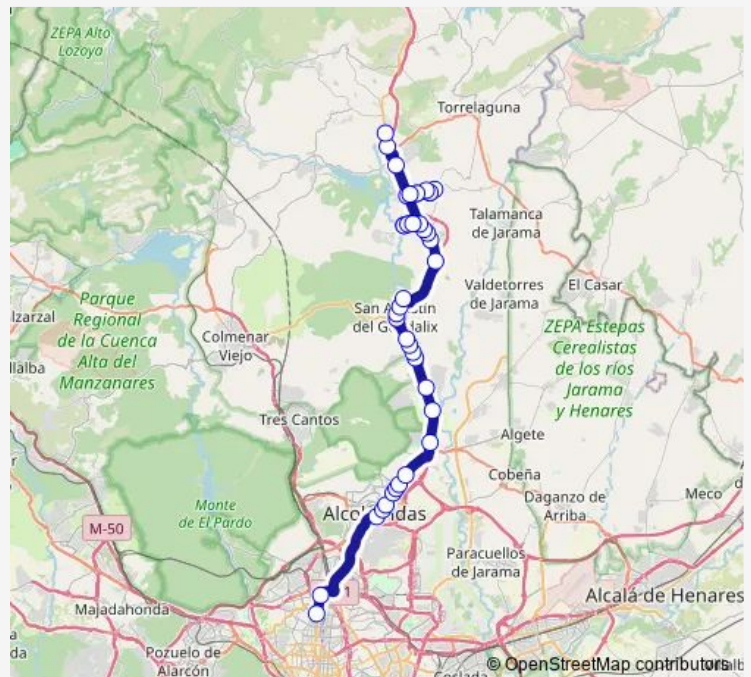

Thursday 00:40-23:20

Friday 00:40-23:20

Saturday 00:40-23:20

Sunday 00:40-23:20

Route info

Direction: Venturada-Urb.Tolle Lege

Stops: 42

Trip Duration: 0 hour 0 min

N104 — Madrid (Plaza de Castilla)-SAN Agustín DE Guadalix

Rosaleda-Nardos

Fuente-Álamo

Pza.Mayor-Fuente

Av.España-Almirante Martel

Av.Madrid-Pol.Ind.Norte SAN Agustín

Av.Madrid-Av.Alcalde Lorenzo Ginés

Av.Madrid-Ludoteca

Av.Madrid-Residencial Guadalix

Ctra.A1-Pol.Ind.Sur SAN Agustín

Ctra.A1-Urb.Valdelagua

Ctra.A1-Urb.Ciudalcampo

Ctra.A1-Circuito DEL Jarama

Ctra.A1-Urb.Fuente EL Fresno

Ctra.Antigua DE Burgos-C.C.Alegra

Pºeuropa-Hospital Infanta Sofía

Pºeuropa-Gta.Antonio Gaudí

Pºeuropa-Av.Montes DE Oca

Pºeuropa-Parque Picos DE Olite

Pºeuropa-Av.España

Bulv.Salvador Allende-Soria

Pºla Castellana-Hospital LA Paz

Intercambiador DE Plaza Castilla

Direction