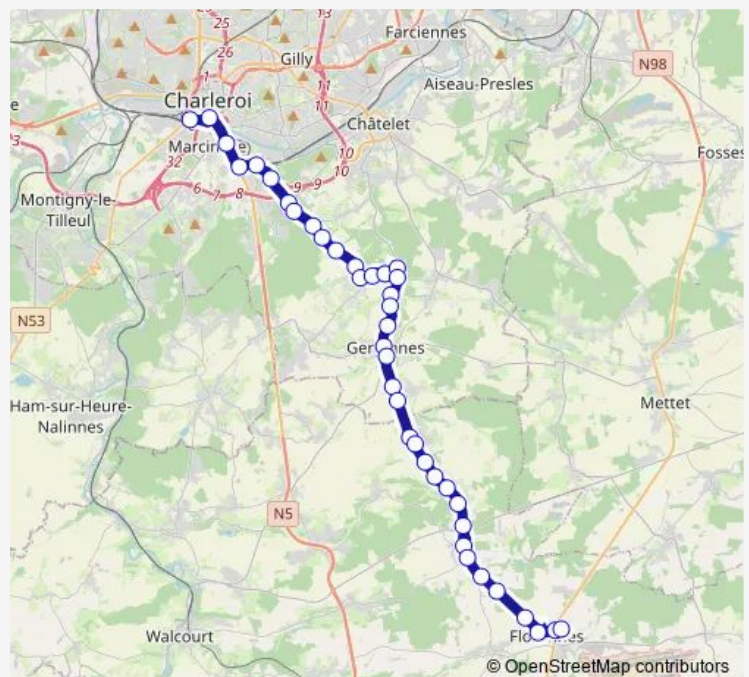

### Route schedule

Florennes Gare d'autobus Quai 10 — Charleroi Gare Centrale - Quai 19

Monday 04:19-20:19

Tuesday 04:19-20:19

Wednesday 04:19-20:19

Thursday 04:19-20:19

Friday 04:19-20:19

Saturday 05:06-21:06

### Route info

Direction: Florennes Gare d'autobus Quai 10

Stops: 39

Trip Duration: 0 hour 57 min

138b — Charleroi - Florennes

BusMaps

Acoz Centre

Acoz Rue de Moncheret