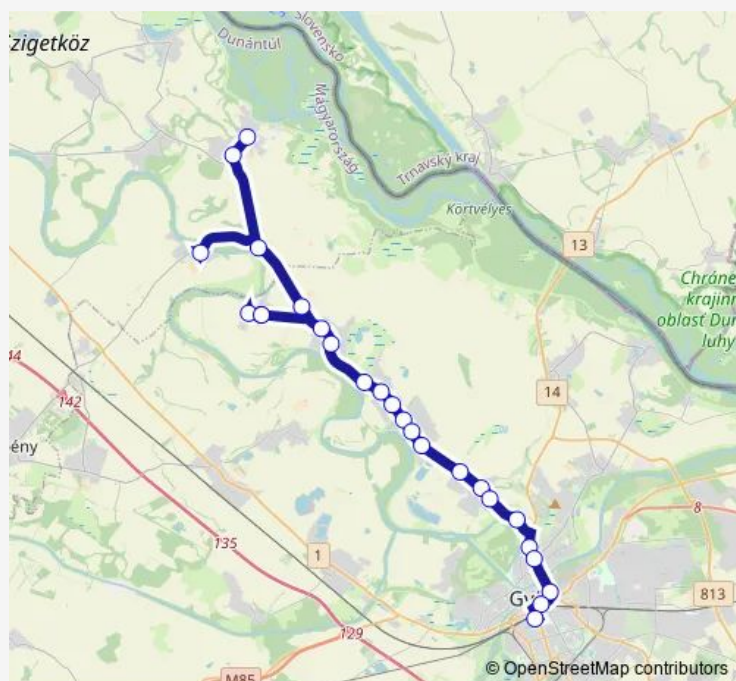

Coach Service 7087 Győr - Dunaszeg - Mecsér - Hédervár - Darnózseli

[Go to website](#)**Direction**

Mecsér, templom — Ásványráró, autóbusz-forduló

3 stops

[Open route schedule](#)

Mecsér, templom

Ásványráró, autóbusz-váróterem

Ásványráró, autóbusz-forduló

Route schedule

Mecsér, templom — Ásványráró, autóbusz-forduló

Monday	—
Tuesday	—
Wednesday	—
Thursday	—
Friday	—
Saturday	07:13
Sunday	—

Route info

Direction: Mecsér, templom

Stops: 3

Trip Duration: 0 hour 9 min

7087 — Győr - Dunaszeg - Mecsér - Hédervár - Darnózseli

BusMaps

Direction

Ásványráró, autóbusz-forduló — Győr, autóbusz-állomás

25 stops

[Open route schedule](#)

Ásványráró, autóbusz-forduló

Friday 11:00-13:30

Saturday 11:00-19:30

Sunday 13:30

Route info

Direction: Győr, autóbusz-állomás

Stops: 33

Trip Duration: 1 hour 9 min

Ásványráló, autóbusz-váróterem