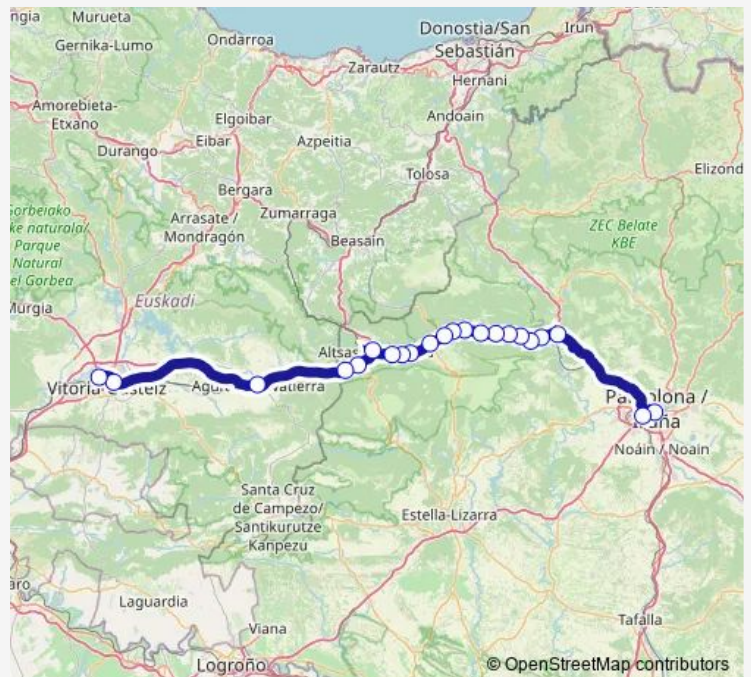

Thursday 08:45-20:45

Friday 08:45-20:45

Saturday 08:10-21:15

Sunday 12:30-20:45

Route info

Direction: Pamplona/Iruña. Estación Bus. Yanguas y Miranda

Stops: 22

Trip Duration: 2 hour 4 min

■ Pamplona/Iruña - Vitoria-Gasteiz (Paradas)

Direction

Vitoria-Gasteiz. Bus Geltokia. Euskaltzaindia enp. — Pamplona/Iruña. Estación Bus. Yanguas y Miranda

21 stops

[Open route schedule](#)

Vitoria-Gasteiz. Bus Geltokia. Euskaltzaindia enp.