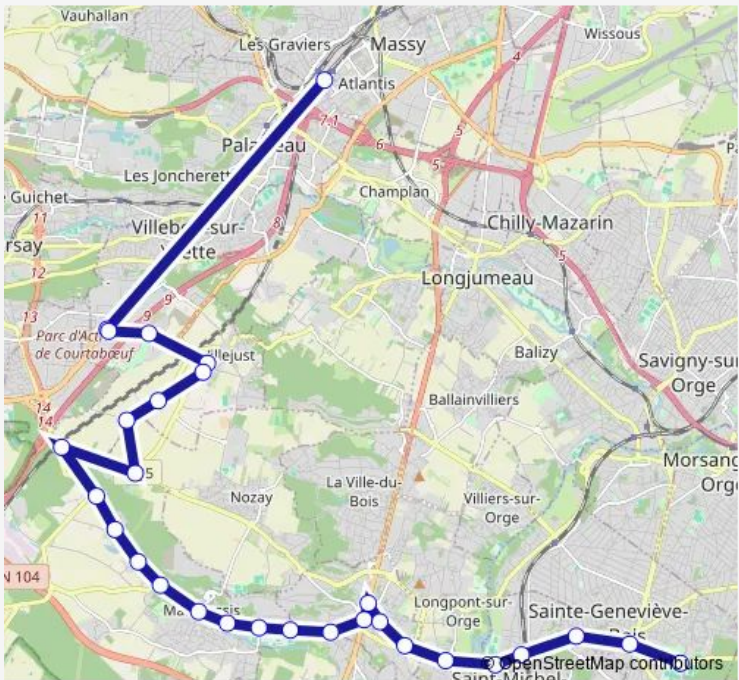

[Go to website](#)

Direction
 Gare Rer — Piscine de Sainte-Geneviève-des-Bois
 29 stops
[Open route schedule](#)

- Gare Rer
- Château d'Eau
- Château d'Eau
- La Brûlerie
- Clos de Launay
- Edf
- La Poitevine
- Fretay
- Fontaine Jouvence
- La Folie Bessin
- Poteau Blanc
- Bel Ebat
- Le Gué
- Auteuil
- Mairie
- La Guillère
- Le Houssaye
- Le Fromage Mou
- Les Pichots
- Place de l'Europe
- Rue de Paris

Route schedule
 Gare Rer — Piscine de Sainte-Geneviève-des-Bois

Monday	16:24
Tuesday	16:24
Wednesday	16:24
Thursday	16:24
Friday	16:24-16:31
Saturday	—
Sunday	—

Route info
 Direction: Gare Rer
 Stops: 29
 Trip Duration: 0 hour 59 min

Place de la Paix

La Poste

Guiperreux

Vallée de l'Orge

Gare de Saint-Michel-sur-Orge

Cottage

Normandie Niemen

Piscine de Sainte-Geneviève-des-Bois

Vallée de l'Orge

Guiperreux

La Poste

Place de la Paix

Place de l'Europe

Les Pichots

Le Fromage Mou

Le Houssaye