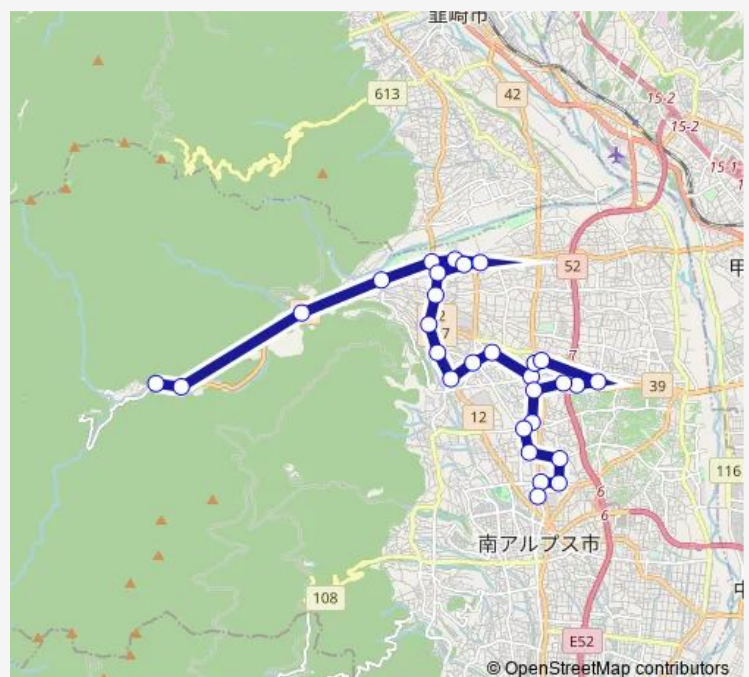

白根 a コープ (南アルプス市)

徳洲会病院 (南アルプス市)

ビッグステージ南 (南アルプス市)

J a 在家塚支所 (南アルプス市)

Route schedule

芦安 (南アルプス市) — 市立美術館 (南アルプス市)

Monday 09:08-16:20

Tuesday 09:08-16:20

Wednesday 09:08-16:20

Thursday 09:08-16:20

Friday 09:08-16:20

Saturday 09:08-16:20

Sunday 09:08-16:20

Route info

Direction: 芦安 (南アルプス市)

Stops: 29

Trip Duration: 0 hour 47 min

■ 1号車:芦安線 (2・ 4・ 6・ 8便) — 芦安線 (2・ 4・ 6・ 8便) (1号車:南ぶすバス : 1号車芦安線)

在家塚交差点南 (南アルプス市)

倉庫町団地入口 (南アルプス市)

巨摩共立病院 (南アルプス市)

桃園神社 (南アルプス市)

南アルプス消防署 (南アルプス市)

南アルプス警察署南 (南アルプス市)