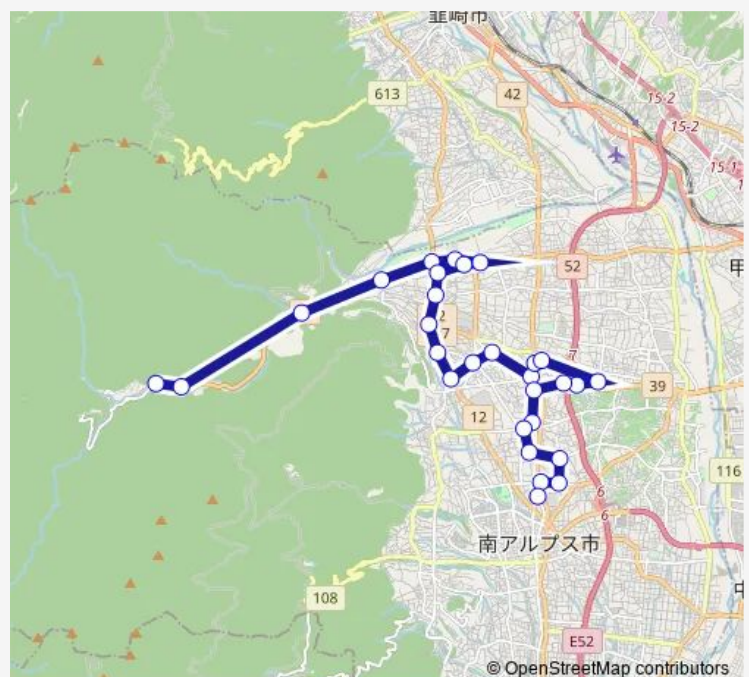

Wednesday 09:08-16:20

Thursday 09:08-16:20

Friday 09:08-16:20

Saturday 09:08-16:20

Sunday 09:08-16:20

Route info

Direction: 芦安 (南アルプス市)

Stops: 29

Trip Duration: 0 hour 47 min

■ 1号車:芦安線 (2・ 4・ 6・ 8便) — 芦安線 (2・ 4・ 6・ 8便) (1号車:南ぶすバス : 1号車芦安線)

在家塚交差点南 (南アルプス市)

倉庫町団地入口 (南アルプス市)

巨摩共立病院 (南アルプス市)

桃園神社 (南アルプス市)

南アルプス消防署 (南アルプス市)

南アルプス警察署南 (南アルプス市)