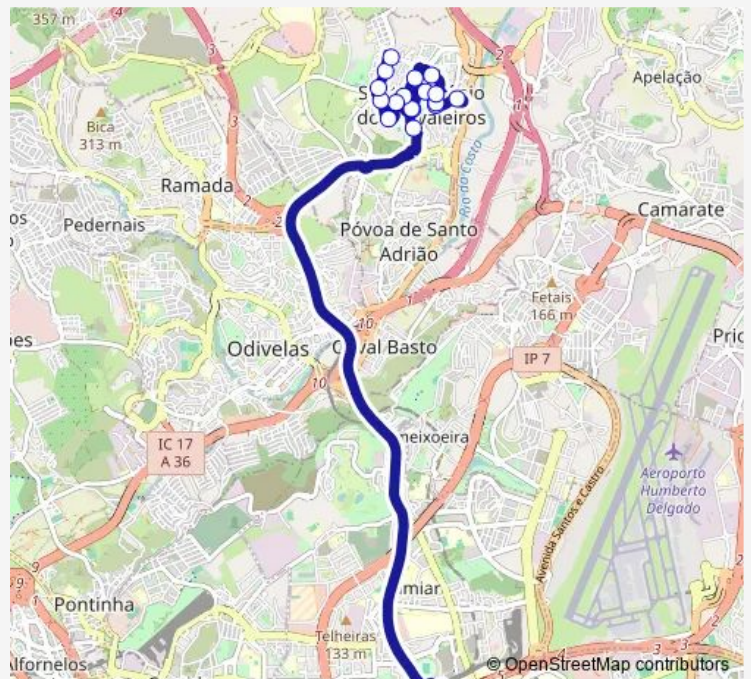

Pça Dom Rui da Câmara 39b

Av D Luís Menezes (X) Pct Corte Real

Av D Luís Menezes (X) Av D Sebastião

Av D Sebastião (X) Pct Manuel Fialho

Av D Sebastião 16

Av Luís de Camões (Dep Água)

Avenida Luís de Camões 10

R Guerra Junqueiro 11 (Cidade Nova)

Route schedule

Campo Grande (Metro) P5 — R Guerra Junqueiro 11 (Cidade Nova)

Monday	17:25-19:55
Tuesday	17:25-19:55
Wednesday	17:25-19:55
Thursday	17:25-19:55
Friday	17:25-19:55
Saturday	—
Sunday	—

Route info

Direction: Campo Grande (Metro) P5

Stops: 18

Trip Duration: 0 hour 30 min

2715 — Lisboa (C. Grande) - Cidade Nova via Ic22

2715 Bus time schedules and route maps are available in an offline PDF at busmaps.com. Use the busmaps.com website to see live bus times, train schedule or subway schedule, and step-by-step directions for all public transit in Lisbon