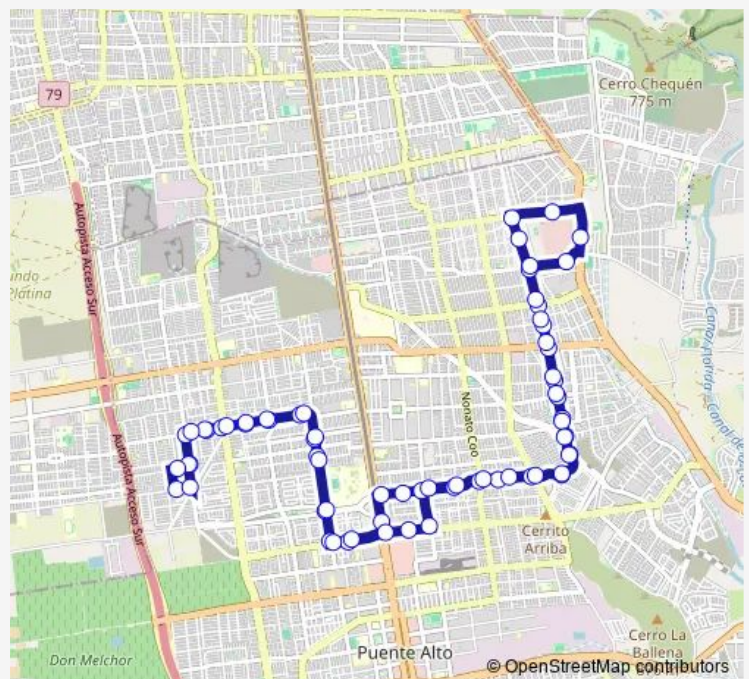

PF386-Avenida San Carlos / esq. Alto Pinar

PF971-Parada 4 / Paradero 37 Av.Vicuña Mackenna

PF387-Las Nieves Oriente / esq. Santa Alicia

PF388-Las Nieves Oriente / esq. Puerto Mayor

PF389-Las Nieves Oriente / esq. Nemesio Vicuña

PF390-Las Nieves Oriente / esq. Troncal Sn.Francisco

PF391-Las Nieves Oriente / esq. Nonato Coo

PF392-Las Nieves Oriente / esq. Cerro Sta. Lucía

Route schedule

PF965-La Primavera / esq. Charwa — PF948-Mauvidanche / esq. Palo de Rosa

Monday	00:00
Tuesday	00:00
Wednesday	00:00
Thursday	00:00
Friday	00:00
Saturday	00:00
Sunday	00:00

Route info

Direction: PF965-La Primavera / esq. Charwa

Stops: 68

Trip Duration: 1 hour 2 min

F07 — Mall Plaza Tobalaba - Villa Padre Hurtado