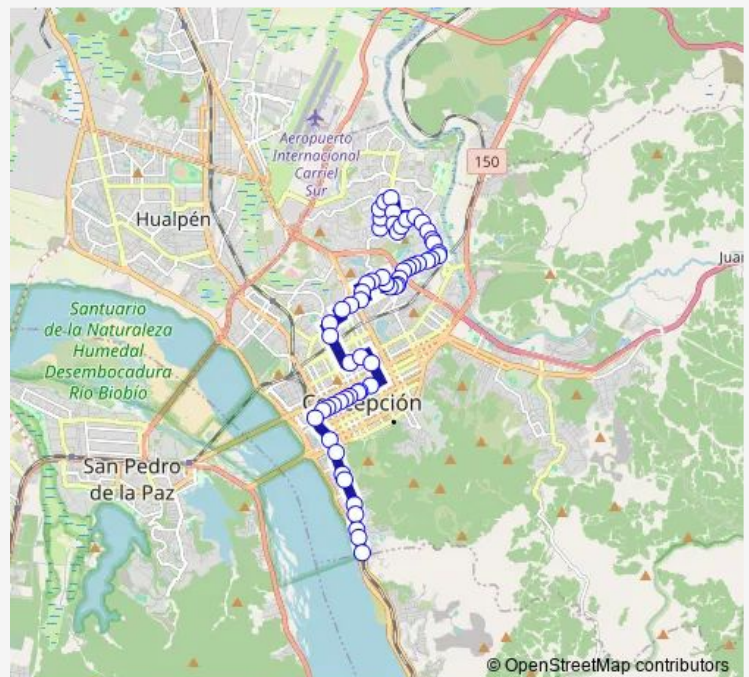

Andalien 436

Andalien - Dario Silva / Poniente

Andalien - Parque Central / Poniente

Principal - Andalien / Norte

Principal - Pje Once / Norte

Principal - Pje Trece

Principal - Balmaceda

Lientur - Pje 33 / Norte

Route schedule

Santa Sabina — Pedro De Valdivia - Sanders / Poniente

Monday 06:00-23:30

Tuesday 06:00-23:30

Wednesday 06:00-23:30

Thursday 06:00-23:30

Friday 06:00-23:30

Saturday 06:00-23:50

Sunday 06:00-23:50

Route info

Direction: Santa Sabina

Stops: 59

Trip Duration: 0 hour 24 min

60Z — Pedro De Valdivia

Lientur - Miguel Curuchaga

Lientur - Las Torres / Poniente

Freire - Serrano

Freire - Arturo Prat

Estación Biotren - Salida Sur

Andres Bello

Pedro De Valdivia - Rancagua / Poniente

Pedro De Valdivia - Juan Calvino

Pedro De Valdivia - La Canchas

Supermercado Sta Isabel