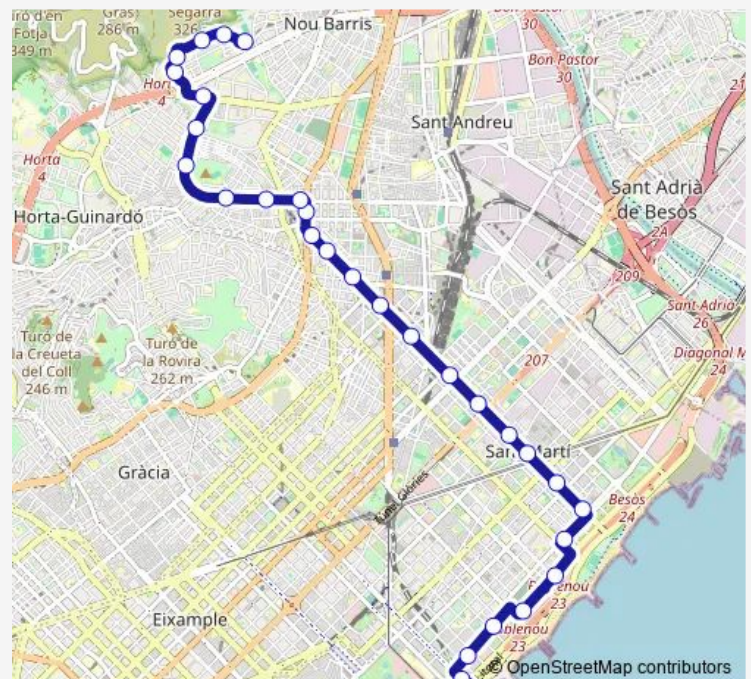

Saturday 06:00-22:25

Sunday 08:00-22:25

Route info

Direction: Antonio Machado - Barri de Canyelles

Stops: 29

Trip Duration: 0 hour 55 min

V27 — Pg. Marítim / Canyelles

Espronceda - Ramon Turró

Pg Garcia Fària - Jonquera

Pg Calvell - Rambla del Poblenou

Cementiri de l'Est

Av Icària - Àlaba

Av Icària - Joan Miró

Vila Olímpica

Pg Marítim

Direction

Pg Marítim — Antonio Machado - Barri de Canyelles

30 stops

[Open route schedule](#)

Pg Marítim

Ciutadella - Vila Olímpica

Av Icària - Joan Miró

Àlaba - Bogatell

Carmen Amaya - Taulat