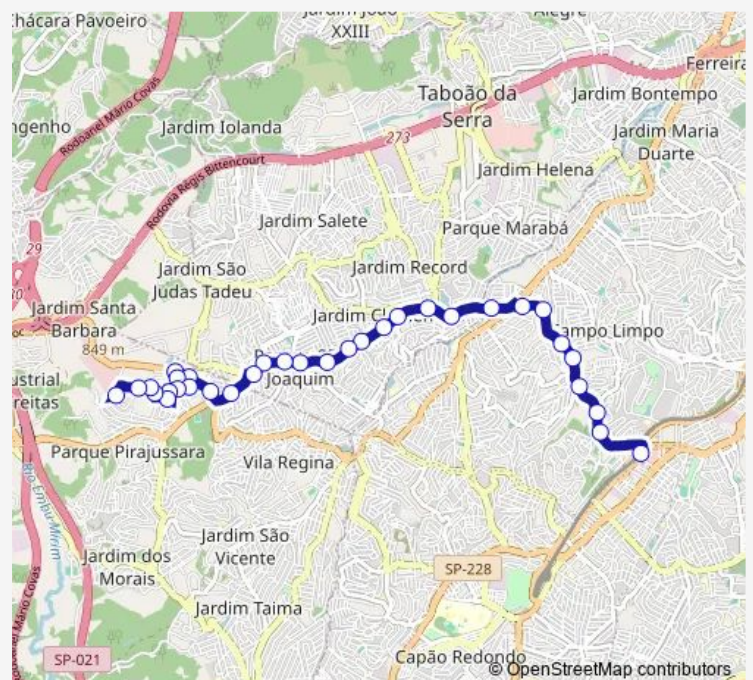

Thursday 04:15-23:25

Friday 04:15-23:25

Saturday 04:20-23:25

Sunday 04:30-22:45

Route info

Direction: Rua Narumi Nakayama / Rua da confraternizacao

Stops: 33

Trip Duration: 0 hour 40 min

Estrada Kizaemon Takeuti 2121

Estrada Kizaemon Takeuti 1827

Estrada Kizaemon Takeuti 1555

Estrada Kizaemon Takeuti 1249

Estrada Kizaemon Takeuti 1055

Estrada Kizaemon Takeuti 999 - Parada Escola Laurita

Estrada Kizaemon Takeuti 727