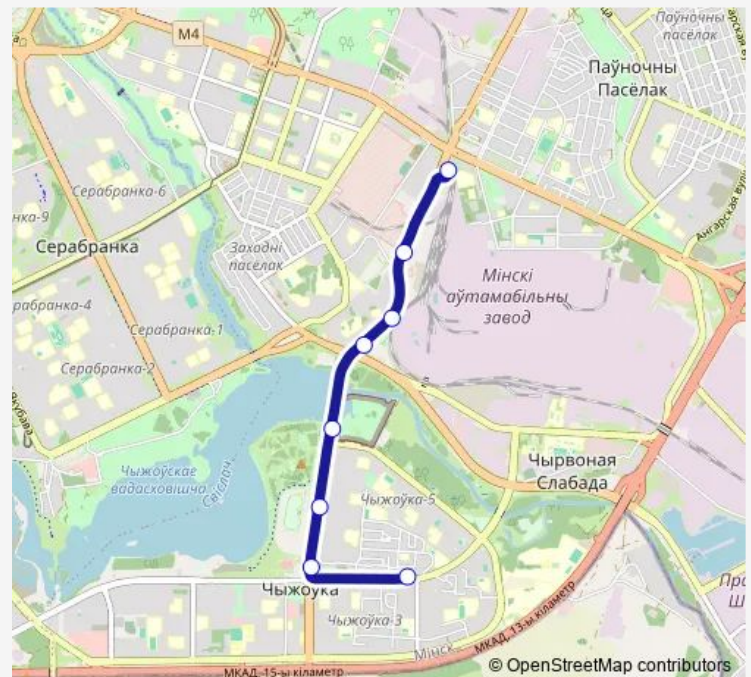

Tuesday 05:06-15:41

Wednesday 05:06-15:41

Thursday 05:06-15:41

Friday 05:06-15:41

Saturday —

Sunday —

Route info

Direction: Автобаза

Stops: 15

Trip Duration: 0 hour 37 min

Direction

Чижовка-1 — ст.м. Автозаводская

8 stops

[Open route schedule](#)

Чижовка-1

Ташкентская