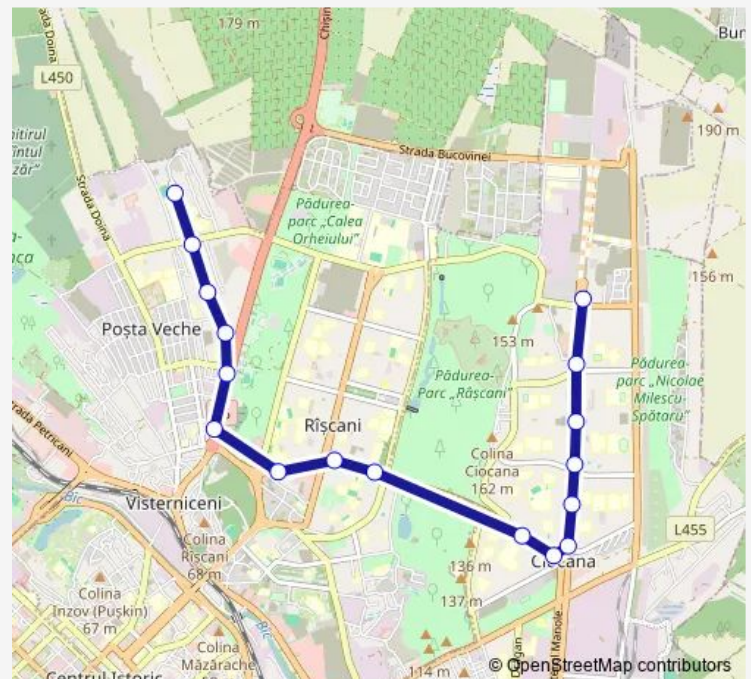

Trolleybus 26 str. Ceucari - str. Mircea cel Bătrân

[Go to website](#)

Direction

Liceul George Călinescu — str. Ion Dumeniuc

17 stops

[Open route schedule](#)

Liceul George Călinescu

str. Socoleni

str. Iazului

str. Calea Orheiului

str. Vasile Badiu

bd. Renaterii Naionale

str. Bogdan Voievod

str. Alecu Russo

str. Nicolae Dimo

str. Mihail Sadoveanu

Route info

Direction: Liceul George Călinescu

Stops: 17

Trip Duration: 4 hour 22 min

26 — str. Ceucari - str. Mircea cel Bătrân

Direction

str. Ion Dumeniuc — str. Iazului

14 stops

str. Ion Dumeniuc — str. Iazului

Monday	06:15-18:06
Tuesday	06:15-18:06
Wednesday	06:15-18:06
Thursday	06:15-18:06
Friday	06:15-18:06
Saturday	—
Sunday	—

Route info

Direction: str. Ion Dumeniuc

Stops: 14

Trip Duration: 0 hour 28 min