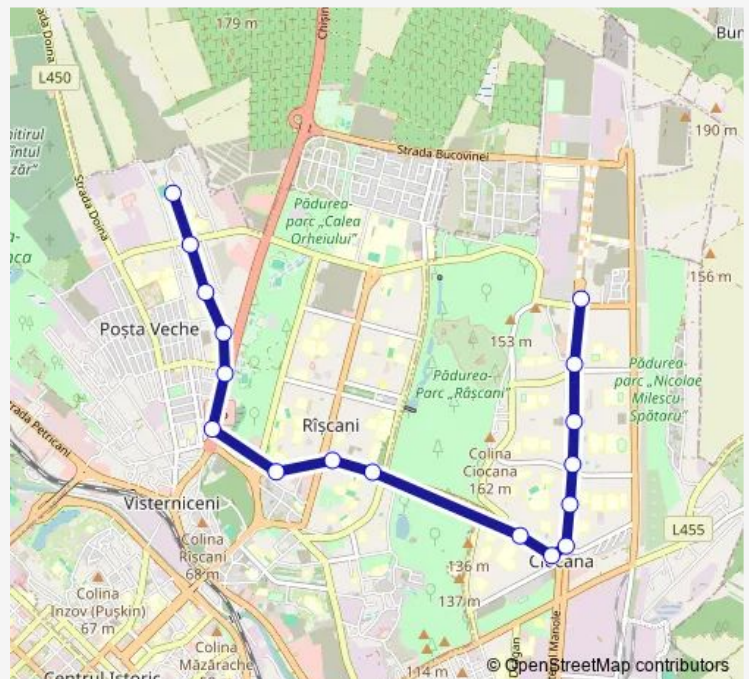

Trolleybus 26 str. Ceucari - str. Mircea cel Bătrân

[Go to website](#)

Direction

Liceul George Călinescu — str. Ion Dumeniuc

17 stops

[Open route schedule](#)

Liceul George Călinescu

str. Socoleni

str. Iazului

str. Calea Orheiului

str. Vasile Badiu

bd. Renaterii Naionale

str. Bogdan Voievod

str. Alecu Russo

str. Nicolae Dimo

str. Mihail Sadoveanu

Route info

Direction: Liceul George Călinescu

Stops: 17

Trip Duration: 0 hour 48 min

26 — str. Ceucari - str. Mircea cel Bătrân

Direction

str. Ion Dumeniuc — str. Iazului

14 stops

str. Ion Dumeniuc — str. Iazului

Monday	06:15-18:06
Tuesday	06:15-18:06
Wednesday	06:15-18:06
Thursday	06:15-18:06
Friday	06:15-18:06
Saturday	—
Sunday	—

Route info

Direction: str. Ion Dumeniuc

Stops: 14

Trip Duration: 0 hour 29 min