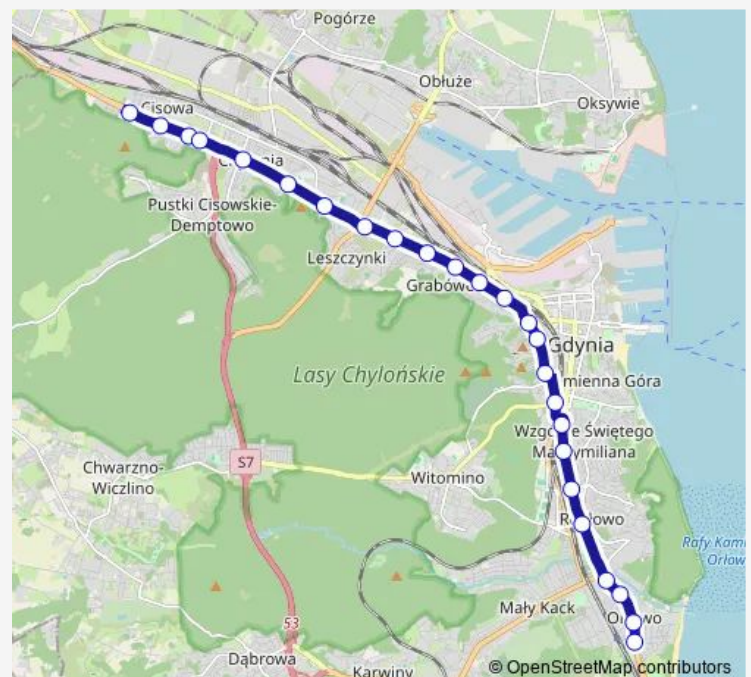

Trolleybus 26 Orłowo SKM - Klif - Cisowa Sibeliusa

[Go to website](#)

Direction

Grabówek SKM 53 — Orłowo SKM - Klif 04

19 stops

[Open route schedule](#)

Grabówek SKM 53

Morska - Estakada 01

Kalksztajnow 01

Mireckiego 01

Uniwersytet Morski 01

Stocznia SKM - Morska 01

Bpa Okoniewskiego 01

Gdynia Dworzec Gł. PKP - Wolności 02

Warszawska 02

Witomińska 02

Węzeł Franciszki Cegielskiej 04

Wzgórze Św. Maksymiliana - Kapliczka 02

Harcerska 02

Centrum Nauki Experiment 02

Redłowo SKM - Park Technologiczny 02

Zwycięstwa - Wielkopolska 02

Nawigatorów 02

Orłowo SKM - Orłowska 02

Orłowo SKM - Klif 04

Route schedule

Grabówek SKM 53 — Orłowo SKM - Klif 04

Monday 04:33

Tuesday 04:33

Wednesday 04:33

Thursday 04:33

Friday 04:33

Saturday 04:44

Sunday —

Route info

Direction: Grabówek SKM 53

Stops: 19

Trip Duration: 0 hour 25 min

26 — Orłowo SKM - Klif - Cisowa Sibeliusa