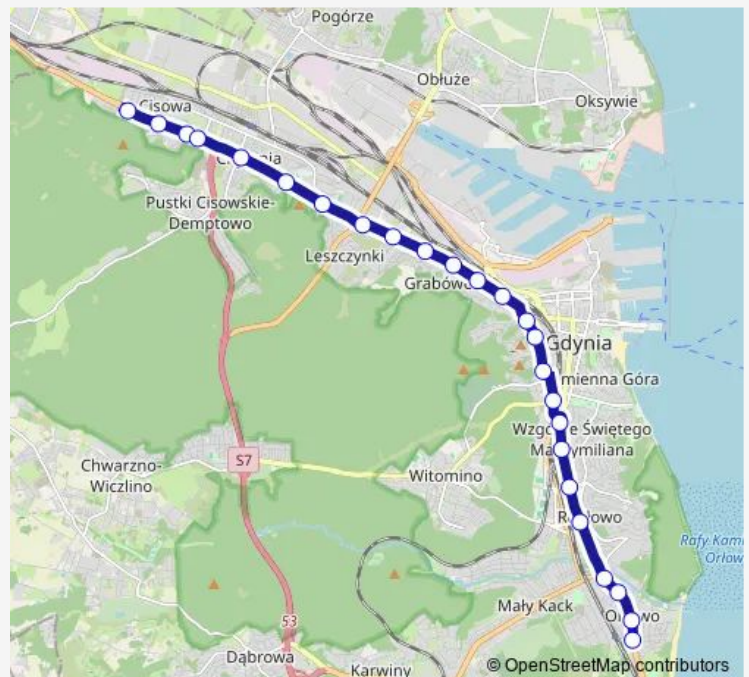

Kalksztajnow 01

Mireckiego 01

Uniwersytet Morski 01

Stocznia SKM - Morska 01

Bpa Okoniewskiego 01

Gdynia Dworzec Gł. PKP - Wolności 02

Warszawska 02

Witomińska 02

Saturday 04:44

Sunday —

Route info

Direction: Grabówek SKM 53

Stops: 19

Trip Duration: 0 hour 26 min

26 — Orłowo SKM - Klif - Cisowa Sibeliusa

Direction

Orłowo SKM - Klif 06 — Cisowa Sibeliusa 03

26 stops

[Open route schedule](#)

Orłowo SKM - Klif 06

Orłowo SKM - Klif 01

Orłowo SKM - Orłowska 01

Nawigatorów 01

Zwycięstwa - Wielkopolska 01

Redłowo SKM - Park Technologiczny 01

Centrum Nauki Experyment 01

Harcerska 01

Wzgórze Św. Maksymiliana SKM 03

Witomińska 01

Warszawska 01

Gdynia Dworzec Gł. PKP - Wolności 01

Bpa Okoniewskiego 02