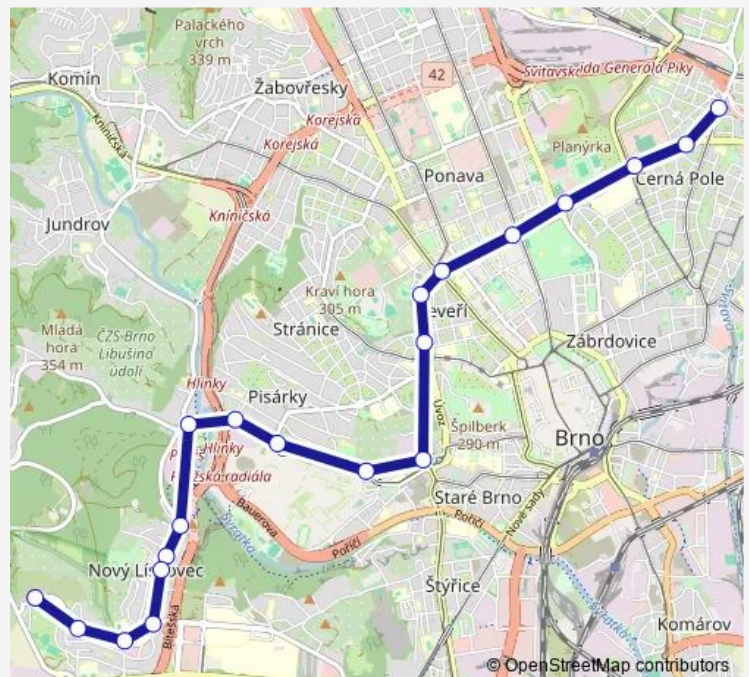

Optátova

Jundrov, hřiště

Veslařská

Pod Jurankou

Anthropos

Lesní

Klučova

Raisova

Route info

Direction: Vozovna Komín

Stops: 14

Trip Duration: 0 hour 15 min

26 — Kamenný vrch - Štefánikova čtvrť

## Direction

Vozovna Husovice — Kamenný vrch

23 stops

[Open route schedule](#)

Vozovna Husovice

Náměstí Republiky

Tomkovo náměstí

Merhautova

## Route info

Direction: Vozovna Husovice

Stops: 23

Trip Duration: 0 hour 36 min