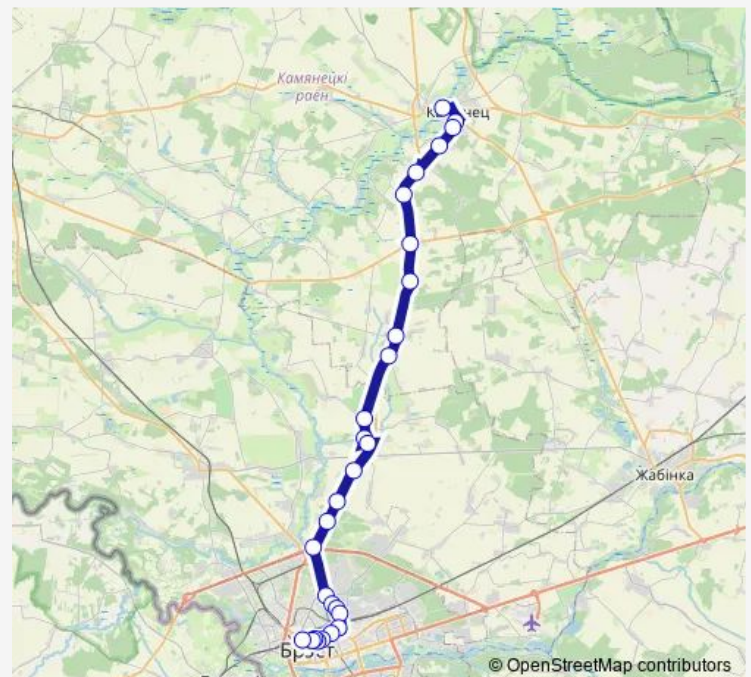

паварот на Дружбу

Малая Курніца

Чарнаўчыцы / Школа

Аўтакаса Чарнаўчыцы

Чарнаўчыцы / Бальніца

Малая Турна

Турна Вялікая

Грушаўка

Відамля

пав. Баранкі

Радасць

Route schedule

Аўтавакзал Брэст — Аўтастанцыя Камянец

| | |
|-----------|-------|
| Monday | 08:10 |
| Tuesday | 08:10 |
| Wednesday | 08:10 |
| Thursday | — |
| Friday | 08:10 |
| Saturday | — |
| Sunday | 08:10 |

Route info

Direction: Аўтавакзал Брэст

Stops: 26

Trip Duration: 1 hour 22 min

■ 216 (Брест - Каменец)

пав. Мурыны Вялікія

Остановка

Школа

Остановка

Мурины Большие поворот

Радасць

Баранки поворот

Відамля

Грушевка

Турна Вялікая

Малая Турна