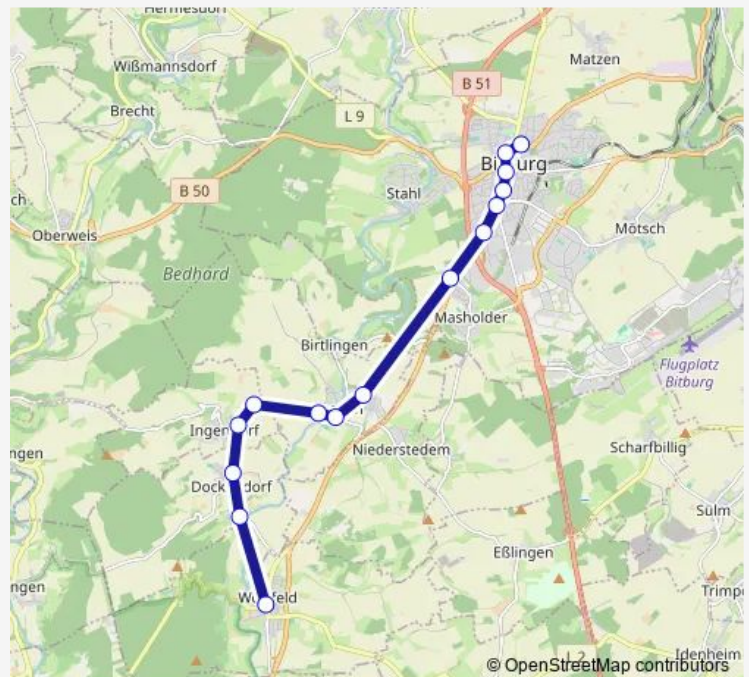

Bitburg, Echternacher Straße

Masholder, B257 Abzw.

Messerich, Lindenweg

Messerich, Ort

Messerich, Brücke

Ingendorf, Birkenhof

Ingendorf, Abzw.

Dockendorf, K16

### Route schedule

Bitburg, Zob — Wolsfeld, Kirche

Monday 05:32-18:32

Tuesday 05:32-18:32

Wednesday 05:32-18:32

Thursday 05:32-18:32

Friday 05:32-18:32

Saturday —

### Route info

Direction: Bitburg, Zob

Stops: 14

Trip Duration: 0 hour 27 min

408 Rufbus

BusMaps