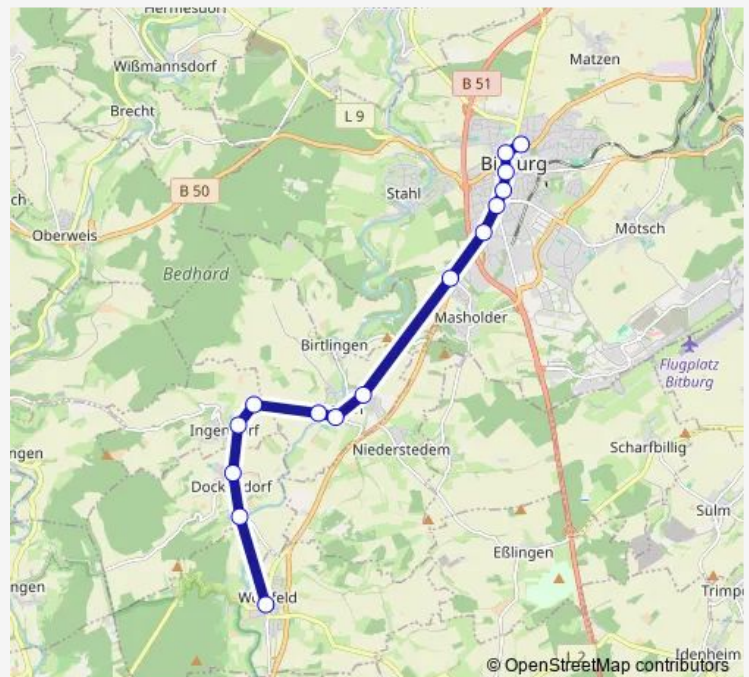

Bus 408 RufBus

[Go to website](#)

Direction

Bitburg, Zob — Wolsfeld, Kirche

14 stops

[Open route schedule](#)

Bitburg, Zob

Bitburg, Stadthalle

Bitburg, Karenweg

Bitburg, Max. Wäldchen

Bitburg, Echternacher Straße

Masholder, B257 Abzw.

Messerich, Lindenweg

Messerich, Ort

Messerich, Brücke

Ingendorf, Birkenhof

Ingendorf, Abzw.

Dockendorf, K16

Dockendorf, Mühle

Wolsfeld, Kirche

Route schedule

Bitburg, Zob — Wolsfeld, Kirche

Monday 05:32-18:32

Tuesday 05:32-18:32

Wednesday 05:32-18:32

Thursday 05:32-18:32

Friday 05:32-18:32

Saturday —

Sunday —

Route info

Direction: Bitburg, Zob

Stops: 14

Trip Duration: 0 hour 27 min

408 RufBus

BusMaps